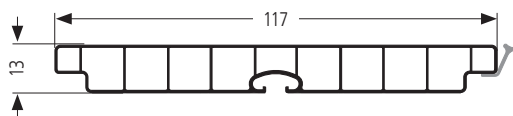

PLASTOVÉ SOKLY

S100

S120

S150

**NOVÝ
DEKOR**

s fólií (délka 4 m)

dekor	S080	S100	S120	S150
zlatá ZI	✗	●	●	●

příklad objednáčného čísla: **S150/ZI** (sokl 150 mm, dekor zlatá)

Elementy k soklům S.../ZI

(1 ks)

dekor	S.../i	S.../s	S.../c	S.../e
zlatá ZI	●	●	●	● běžová

Nabízené velikosti

výška soklu	S.../i	S.../s	S.../c	S.../e
100 mm	●	●	●	●
120 mm	●	●	●	●
150 mm	●	●	●	●

příklad objednáčného čísla: **S120/i/ZI** (roh 120 mm, dekor zlatá)