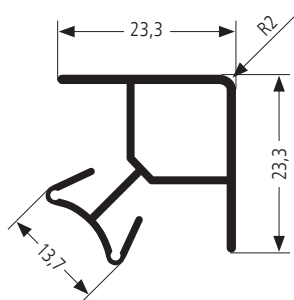

PLASTOVÉ SOKLY

S100

S120

S150

**NOVÝ
DEKOR**

s fólií (délka 4 m)

dekor	S080	S100	S120	S150
zlatá ZI	✗	●	●	●

příklad objednáčného čísla: **S150/ZI** (sokl 150 mm, dekor zlatá)

Elementy k soklům S.../ZI

(1 ks)

dekor	S.../i	S.../s	S.../c	S.../e
zlatá ZI	●	●	●	● běžová

Nabízené velikosti

výška soklu	S.../i	S.../s	S.../c	S.../e
100 mm	●	●	●	●
120 mm	●	●	●	●
150 mm	●	●	●	●

příklad objednáčného čísla: **S120/i/ZI** (roh 120 mm, dekor zlatá)

S.../i
roh soklu 90° ostrý
vnitřní + vnější

S.../c
roh soklu 135°
vnitřní + vnější

S.../s
spojka

S.../e
koncovka

Kontaktujte nás...

KOOPLAST, s. r. o., provoz: Chrudichromská 22, 680 01 Boskovice
tel.: +420 515 550 540, mobil: +420 602 567 305, +420 734 122 203
e-mail: info@kooplast.cz, www.kooplast.cz