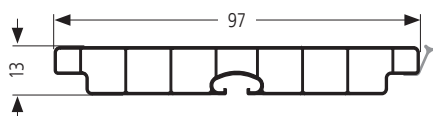

PLASTOVÉ SOKLY

S100

S120

S150

**NOVÝ
DEKOR**

s fólií (délka 4 m)

dekor	S080	S100	S120	S150
zlatá ZI	✗	●	●	●

příklad objednáčného čísla: **S150/ZI** (sokl 150 mm, dekor zlatá)

Elementy k soklům S.../ZI

(1 ks)

dekor	S.../i	S.../s	S.../c	S.../e
zlatá ZI	●	●	●	● běžová

Nabízené velikosti

výška soklu	S.../i	S.../s	S.../c	S.../e
100 mm	●	●	●	●
120 mm	●	●	●	●
150 mm	●	●	●	●

příklad objednáčného čísla: **S120/i/ZI** (roh 120 mm, dekor zlatá)