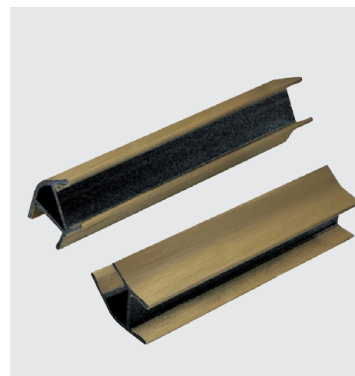

S.../c
roh soklu 135°
vnitřní + vnější