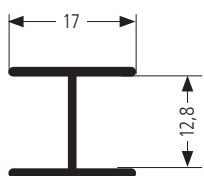

Elementy k soklům S.../ZI

(1 ks)

dekor	S.../i	S.../s	S.../c	S.../e
zlatá ZI	●	●	●	● běžová

Nabízené velikosti

výška soklu	S.../i	S.../s	S.../c	S.../e
100 mm	●	●	●	●
120 mm	●	●	●	●
150 mm	●	●	●	●

příklad objednáčného čísla: **S120/i/ZI** (roh 120 mm, dekor zlatá)

S.../i
roh soklu 90° ostrý
vnitřní + vnější

S.../c
roh soklu 135°
vnitřní + vnější

S.../s
spojka

S.../e
koncovka

Kontaktujte nás...

KOOPLAST, s. r. o., provoz: Chrudichromská 22, 680 01 Boskovice
tel.: +420 515 550 540, mobil: +420 602 567 305, +420 734 122 203
e-mail: info@kooplast.cz, www.kooplast.cz