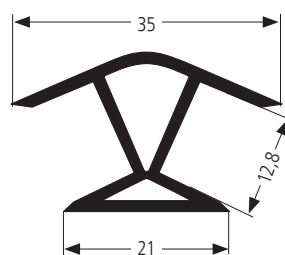

PLASTOVÉ SOKLY

S100

S120

S150

**NOVÝ
DEKOR**

s fólií (délka 4 m)

dekor	S080	S100	S120	S150
zlatá ZI	✗	●	●	●

příklad objednáčného čísla: **S150/ZI** (sokl 150 mm, dekor zlatá)

Elementy k soklům S.../ZI

(1 ks)

dekor	S.../i	S.../s	S.../c	S.../e
zlatá ZI	●	●	●	● běžová

Nabízené velikosti

výška soklu	S.../i	S.../s	S.../c	S.../e
100 mm	●	●	●	●
120 mm	●	●	●	●
150 mm	●	●	●	●

příklad objednáčného čísla: **S120/i/ZI** (roh 120 mm, dekor zlatá)

S.../i
roh soklu 90° ostrý
vnitřní + vnější

S.../c
roh soklu 135°
vnitřní + vnější

S.../s
spojka

S.../e
koncovka

Kontaktujte nás...

KOOPLAST, s. r. o., provoz: Chrudichromská 22, 680 01 Boskovice
tel.: +420 515 550 540, mobil: +420 602 567 305, +420 734 122 203
e-mail: info@kooplast.cz, www.kooplast.cz