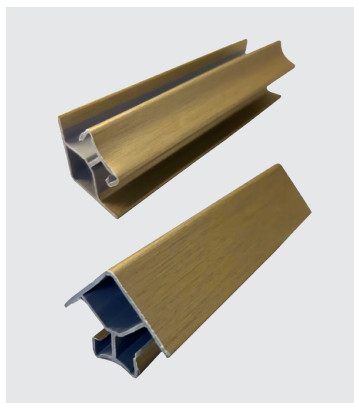

PLASTOVÉ SOKLY

S100

S120

S150

**NOVÝ
DEKOR**

s fólií (délka 4 m)

dekor	S080	S100	S120	S150
zlatá ZI	✗	●	●	●

příklad objednáčného čísla: **S150/ZI** (sokl 150 mm, dekor zlatá)

Elementy k soklům S.../ZI

(1 ks)

dekor	S.../i	S.../s	S.../c	S.../e
zlatá ZI	●	●	●	● běžová

Nabízené velikosti

výška soklu	S.../i	S.../s	S.../c	S.../e
100 mm	●	●	●	●
120 mm	●	●	●	●
150 mm	●	●	●	●

příklad objednáčného čísla: **S120/i/ZI** (roh 120 mm, dekor zlatá)

S.../i
roh soklu 90° ostrý
vnitřní + vnější

S.../c
roh soklu 135°
vnitřní + vnější

S.../s
spojka

S.../e
koncovka

Kontaktujte nás...

KOOPLAST, s. r. o., provoz: Chrudichromská 22, 680 01 Boskovice
tel.: +420 515 550 540, mobil: +420 602 567 305, +420 734 122 203
e-mail: info@kooplast.cz, www.kooplast.cz