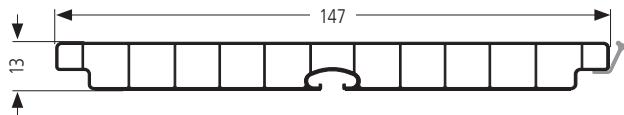

PLASTOVÉ SOKLY

S100

S120

S150

**NOVÝ
DEKOR**

s fólií (délka 4 m)

dekor	S080	S100	S120	S150
zlatá ZI	✗	●	●	●

příklad objednáčného čísla: **S150/ZI** (sokl 150 mm, dekor zlatá)

Elementy k soklům S.../ZI

(1 ks)

dekor	S.../i	S.../s	S.../c	S.../e
zlatá ZI	●	●	●	● běžová

Nabízené velikosti

výška soklu	S.../i	S.../s	S.../c	S.../e
100 mm	●	●	●	●
120 mm	●	●	●	●
150 mm	●	●	●	●

příklad objednáčného čísla: **S120/i/ZI** (roh 120 mm, dekor zlatá)