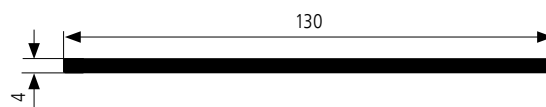

lamely	polymerový sklolaminát
šířka lamel	130 mm
dekor lamel	černá, bílá, šedá v provedení vysoký lesk nebo mat
tl. lamina	16 mm
dekor korpusu	černá, bílá, šedivá v provedení mat
provedení	závěsná roletová skříň, manuální otevírání, integrovaná hliníková úchytka, 2 skleněné police, nosnost 50 kg
posun	pouze vertikální
rozměry	pouze uvedené v tabulce
hloubka korpusu	373 mm
obsah balení	roletový systém vč.korpusu a skleněných polic, montážní návod (hmoždinky a šrouby nejsou součástí balení)

lamela 130 mm

nákres 1:2

vnější výška (mm)	vnější šířka (mm)	dekor korpusu	dekor lamel	obj. číslo
780	900	černá/01	černá lesk/01L	Flip1/01/01L
			černá mat/01M	Flip1/01/01M
		bílá/02	bílá lesk/02L	Flip1/02/02L
			bílá mat/02M	Flip1/02/02M
		šedivá/03	titanio mat/titM	Flip1/03/titM

bílá /02
lesk/02L: Bianco high gloss V2778
mat/02M: Bianco matt 1696L

titanino /tit
lesk/titL: Titanio high gloss 2107L
mat/titM: Titanio matt 2109L

Sety na individuální objednávání (dodání do 4 týdnů)

- lze libovolně kombinovat nabízené dekory lamel a korpusů
- v nabídce korpusy o rozměrech:
 - šířka 600 a 900 mm
 - výška 650 a 780 mm (pro výšku 650 mm je součástí 1 skleněná police)