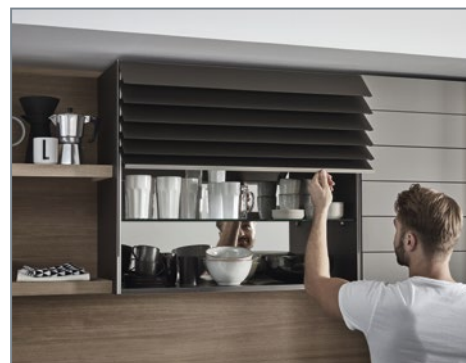

bílá /02
lesk/02L: Bianco high gloss V2778
mat/02M: Bianco matt 1696L

titanino /tit
lesk/titL: Titanio high gloss 2107L
mat/titM: Titanio matt 2109L

Sety na individuální objednávání (dodání do 4 týdnů)

- lze libovolně kombinovat nabízené dekory lamel a korpusů
- v nabídce korpusy o rozměrech:
 - šířka 600 a 900 mm
 - výška 650 a 780 mm (pro výšku 650 mm je součástí 1 skleněná police)