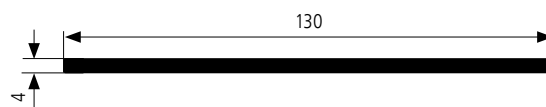

lamely	polymerový sklolaminát
šířka lamel	130 mm
dekor lamel	černá, bílá, šedá v provedení <b>vysoký lesk</b> nebo <b>mat</b>
tl. lamina	16 mm
dekor korpusu	černá, bílá, šedivá v provedení <b>mat</b>
provedení	závěsná roletová skříň, manuální otevírání, integrovaná hliníková úchytka, 2 skleněné police, nosnost 50 kg
posun	<b>pouze vertikální</b>
rozměry	pouze uvedené v tabulce
hloubka korpusu	373 mm
obsah balení	roletový systém vč.korpusu a skleněných polic, montážní návod (hmoždinky a šrouby <b>nejsou</b> součástí balení)

## lamela 130 mm

nákres 1:2

vnější výška (mm)	vnější šířka (mm)	dekor korpusu	dekor lamel	obj. číslo
780	900	černá/01	černá lesk/01L	<b>Flip1/01/01L</b>
			černá mat/01M	<b>Flip1/01/01M</b>
		bílá/02	bílá lesk/02L	<b>Flip1/02/02L</b>
			bílá mat/02M	<b>Flip1/02/02M</b>
		šedivá/03	titanio mat/titM	<b>Flip1/03/titM</b>