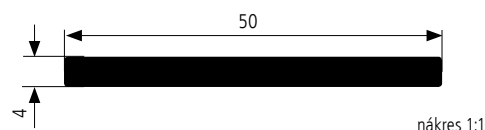

novinka

lamela 50 mm

lamely	polymerový sklolaminát RAUVISIO crystal
šířka lamel	50 mm
dekor lamel	černá, bílá, magnolia, titanio v provedení vysoký lesk nebo mat
dekor příslušenství	hliník, nerez broušený, černá
typ vedení	naložené, s vyvažovací mechanikou
provedení	kazetový systém
posun	pouze vertikální
rozměry	pouze uvedené v tabulce
pro lamino	18, 19 mm
min. vnitřní hloubka korpusu	296 mm
výška kazety	173 mm pro skříně do výšky 1 000 mm 216 mm pro skříně do výšky 1 500 mm
obsah balení	roletový box (roletový pancíř, koncová lamela pro montáž úchytky, vyvažovací mechanika), úchytka, krycí lišta, naložené vodící profily + záslepky, distanční podložky (pro použití s laminem 18mm), montážní návod