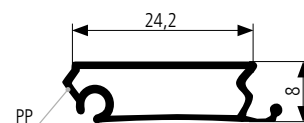

lamely	polypropylen
šířka lamel	24,2 mm
dekor setů	bílá, šedá, antracit, černá v provedení ušlechtilý mat
typ vedení	naložené , s vyvažovací mechanikou
provedení	kazetový systém
posun	pouze vertikální
rozměry	pouze uvedené v tabulce
pro lamino	18, 19 mm
min. vnitřní hloubka korpusu	276 mm
výška kazety	164 mm
obsah balení	roletový box (roletový pancíř, koncová lišta s integrovanou úchytkou, vyvažovací mechanika), krycí lišta, naložené vodicí profily + záslepky, montážní návod
služba	sety v jiných rozměrech lze připravit na míru – FIX SET (pouze vedení TOP, fréza), KOOBOX (pouze vedení TOP), (termín dodání do 4 dnů)

novinka

lamela 24 mm

náčrtes 1:1

vnější výška (mm)	vnější šířka (mm)	dekor setu	obj. číslo
1000–1500	600	černá/01	Noble1/01
		bílá/02	Noble1/02
		šedá/03	Noble1/03
		antracit/ant	Noble1/ant
1000–1500	900	černá/01	Noble2/01
		bílá/02	Noble2/02
		šedá/03	Noble2/03
		antracit/ant	Noble2/ant