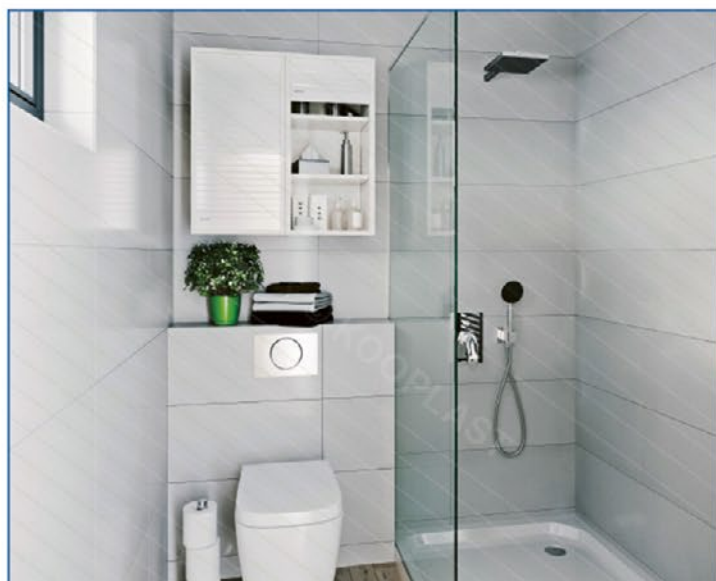

kompletní roletová skříňka vč. korpusu, polic a uchytení

lamely	plastové
šířka lamel	25 mm
dekor lamel	zářivě bílá (nejblíže k RAL 9016)
posun	vertikální nebo horizontální
korpus	vnější rozměr 700 x 350 mm, hloubka 250 mm, Acryl Gloss (8685 AG/BS Snow White)
tl. lamina	18 mm
obsah balení	roletový pancíř, koncová, úchyťová a krycí lišta, zafrézované vodící profily , police (2 pro vertikální posun, 1 pro horizontální posun), bajonetový závěs

roletový pancíř
25 mm

nákres 1:1

provedení	vnější šířka (mm)	vnější výška (mm)	obj. číslo
vertikální	350	700	SET BIANCA 1
horizontální	700	350	SET BIANCA 2