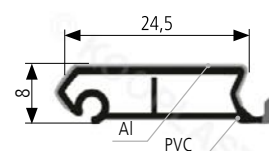

kompletní roletová skříňka vč. korpusu, polic a uchytení

lamely	plastové
šířka lamel	25 mm
dekor lamel	zářivě bílá (nejblíže k RAL 9016)
posun	vertikální nebo horizontální
korpus	vnější rozměr 700 x 350 mm, hloubka 250 mm, Acryl Gloss (8685 AG/BS Snow White)
tl. lamina	18 mm
obsah balení	roletový pancíř, koncová, úchyťová a krycí lišta, zafrézované vodící profily , police (2 pro vertikální posun, 1 pro horizontální posun), bajonetový závěs

roletový pancíř
25 mm

nákres 1:1

provedení	vnější šířka (mm)	vnější výška (mm)	obj. číslo
vertikální	350	700	SET BIANCA 1
horizontální	700	350	SET BIANCA 2