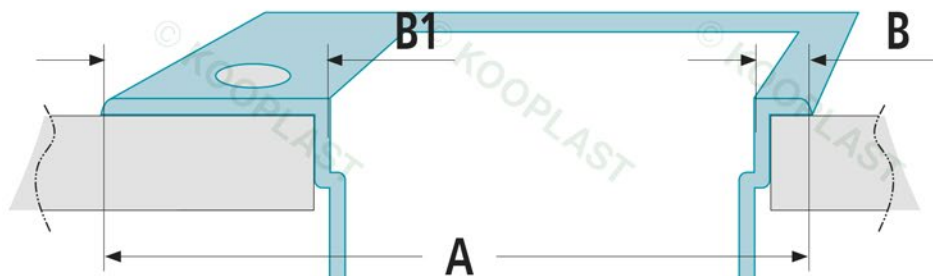

MULTIFUNKČNÍ NEREZOVÉ DŘEZY

polohluboké – s otvorem pro baterii

termín dodání do 4 týdnů

3

art. číslo	nákres/popis/foto	objedn. číslo	dekor	balení ks
NeWork3	šířka (vč. lemu) A = 550 mm šířka lemu B = 30 mm, B1 = 117 mm délka (vč. lemu) C = 810 mm, C1 = 330 mm hloubka D = 301,5 mm, D1 = 195 mm	NeWork3/810	nerez	1 ks
	šířka (vč. lemu) A = 550 mm šířka lemu B = 30 mm, B1 = 117 mm délka (vč. lemu) C = 1110 mm, C1 = 630 mm hloubka D = 301,5 mm, D1 = 195 mm	NeWork3/1110	nerez	
	šířka (vč. lemu) A = 550 mm šířka lemu B = 30 mm, B1 = 117 mm délka (vč. lemu) C = 1410 mm, C1 = 930 mm hloubka D = 301,5 mm, D1 = 195 mm	NeWork3/1410	nerez	
	šířka (vč. lemu) A = 550 mm šířka lemu B = 30 mm, B1 = 117 mm délka (vč. lemu) C = 1710 mm, C1 = 930 mm hloubka D = 301,5 mm, D1 = 195 mm	NeWork3/1710	nerez	

Montáž NeWork23– shora

(lze objednat i pro jiné způsoby montáže)

KOOPLAST

Kooplast s.r.o., sídlo: Květná 15, 680 01 Boskovice
provoz: Chrudichromská 22, 680 01 Boskovice
tel.: +420 515 550 540, mobil: +420 602 567 305
info@kooplast.cz, www.kooplast.cz

novinka

Tiskové chyby vyhrazeny.