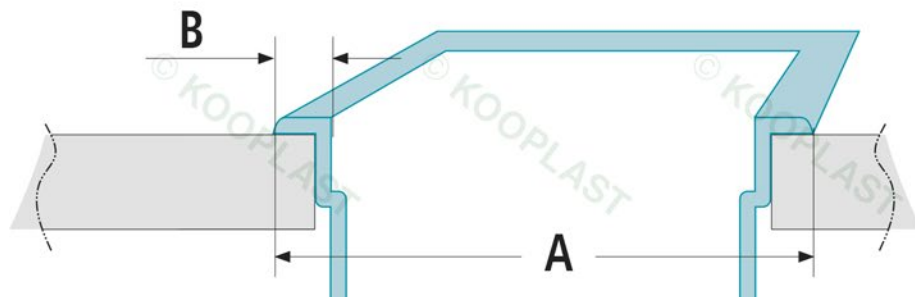

MULTIFUNKČNÍ NEREZOVÉ DŘEZY

hluboké – bez otvoru pro baterii

termín dodání do 4 týdnů

2

art. číslo	nákres/popis/foto	objedn. číslo	dekor	balení ks
NeWork2	šířka (vč. lemu) A = 461 mm šířka lemu B = 30 mm délka (vč. lemu) C = 810 mm hloubka D = 309–301,5 mm (spád)	NeWork2/810	nerez	1 ks
	šířka (vč. lemu) A = 461 mm šířka lemu B = 30 mm délka (vč. lemu) C = 1 110 mm hloubka D = 309–301,5 mm (spád)	NeWork2/1110	nerez	
	šířka (vč. lemu) A = 461 mm šířka lemu B = 30 mm délka (vč. lemu) C = 1 410 mm hloubka D = 309–301,5 mm (spád)	NeWork2/1410	nerez	
	šířka (vč. lemu) A = 461 mm šířka lemu B = 30 mm délka (vč. lemu) C = 1 710 mm hloubka D = 309–301,5 mm (spád)	NeWork2/1710	nerez	

Montáž NeWork2 – shora

(lze objednat i pro jiné způsoby montáže)

KOOPLAST

Kooplast s. r. o., sídlo: Květná 15, 680 01 Boskovice
provoz: Chrudichromská 22, 680 01 Boskovice
tel.: +420 515 550 540, mobil: +420 602 567 305
info@kooplast.cz, www.kooplast.cz

novinka

Tiskové chyby vyhrazeny.