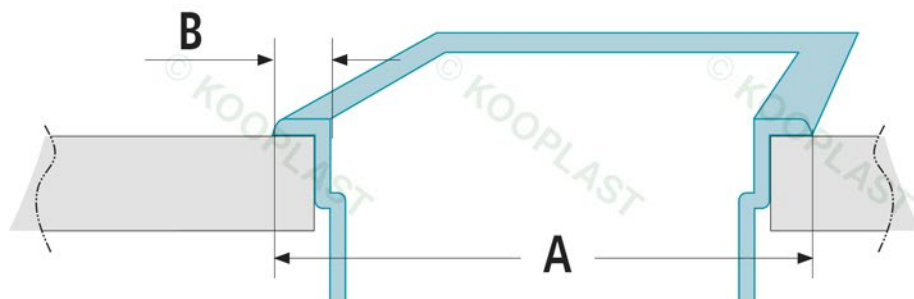

MULTIFUNKČNÍ NEREZOVÉ DŘEZY

polohluboké – bez otvoru pro baterii

4

termín dodání do 4 týdnů

art. číslo	nákres/popis/foto	objedn. číslo	dekor	balení ks
NeWork4	šířka (vč. lemu) A = 461 mm šířka lemu B = 30 mm délka (vč. lemu) C = 810 mm, C1 = 330 mm hloubka D = 301,5 mm, D1 = 195 mm	NeWork4/810	nerez	1 ks
	šířka (vč. lemu) A = 461 mm šířka lemu B = 30 mm délka (vč. lemu) C = 1 110 mm, C1 = 630 mm hloubka D = 301,5 mm, D1 = 195 mm	NeWork4/1110	nerez	
	šířka (vč. lemu) A = 461 mm šířka lemu B = 30 mm délka (vč. lemu) C = 1 410 mm, C1 = 930 mm hloubka D = 301,5 mm, D1 = 195 mm	NeWork4/1410	nerez	
	šířka (vč. lemu) A = 461 mm šířka lemu B = 30 mm délka (vč. lemu) C = 1 710 mm, C1 = 930 mm hloubka D = 301,5 mm, D1 = 195 mm	NeWork4/1710	nerez	

Montáž NeWork4 – shora

(lze objednat i pro jiné způsoby montáže)

KOOPLAST

Kooplast s.r.o., sídlo: Květná 15, 680 01 Boskovice
provoz: Chrudichromská 22, 680 01 Boskovice
tel.: +420 515 550 540, mobil: +420 602 567 305
info@kooplast.cz, www.kooplast.cz

novinka

Tiskové chyby vyhrazeny.