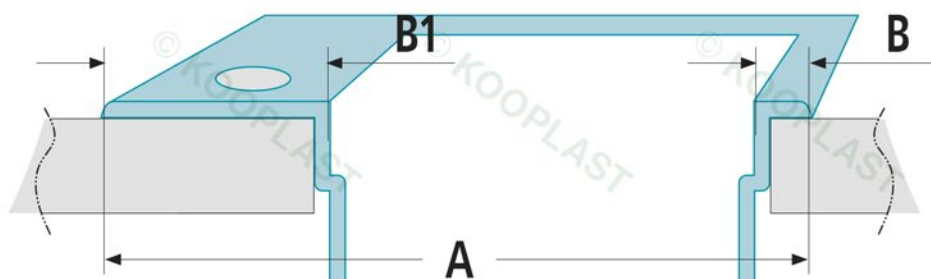

MULTIFUNKČNÍ NEREZOVÉ DŘEZY

hluboké – s otvorem pro baterii

termín dodání do 4 týdnů

1

art. číslo	nákres/popis/foto	objedn. číslo	dekor	balení ks
NeWork1	šířka (vč. lemu) A = 550 mm šířka lemu B = 30 mm, B1 = 117 mm délka (vč. lemu) C = 810 mm hloubka D = 309–301,5 mm (spád)	NeWork1/810	nerez	1 ks
	šířka (vč. lemu) A = 550 mm šířka lemu B = 30 mm, B1 = 117 mm délka (vč. lemu) C = 1 110 mm hloubka D = 309–301,5 mm (spád)	NeWork1/1110	nerez	
	šířka (vč. lemu) A = 550 mm šířka lemu B = 30 mm, B1 = 117 mm délka C (vč. lemu) = 1 410 mm hloubka D = 309–301,5 mm (spád)	NeWork1/1410	nerez	
	šířka (vč. lemu) A = 550 mm šířka lemu B = 30 mm, B1 = 117 mm délka (vč. lemu) C = 1 710 mm hloubka D = 309–301,5 mm (spád)	NeWork1/1710	nerez	

Montáž NeWork1 – shora

(lze objednat i pro jiné způsoby montáže)

KOOPLAST

Kooplast s.r.o., sídlo: Květná 15, 680 01 Boskovice
provoz: Chrudichromská 22, 680 01 Boskovice
tel.: +420 515 550 540, mobil: +420 602 567 305
info@kooplast.cz, www.kooplast.cz

novinka

Tiskové chyby vyhrazeny.