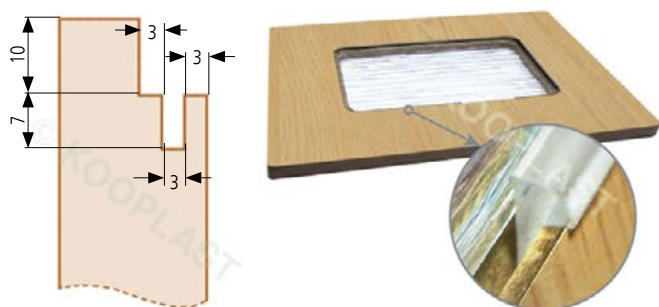

| art. číslo | nákres/popis/foto | objedn. číslo | dekor | balení ks |
|-------------|---|------------------------|-------------------------|-----------------|
| B07 |  <p>M 1:1 zasklívací profil</p> | B07/tr | transparentní | 250 m po 1 m |
| BL18 |  <p>M 1:1 zasklívací profil</p> | BL18/Al BL18/Ne | hliník nerez | 150 m 3 m |
| | <p>elementy</p> <p>BL18/r spojovací rohy k zasklívací liště (4 páry/1 dvířka)</p>  | BL18/r/Al BL18/r/Ne | hliník nerez | 1 pár |
| B36 |  <p>M 1:1 zasklívací profil</p> | B36/Al | hliník | 225 m 3 m |
| | <p>elementy</p> <p>B36/r spojovací roh</p>  | B36/r/Al | hliník | 1 ks |
| B04 |  <p>M 1:1 zasklívací profil</p> | B04/02 | bílá | 501 m 3 m |
| BS18 |  <p>M 1:1 zasklívací profil komplet – dva boční a jeden střední díl pro lamino 18 a 19 mm, sklo 3 a 4 mm</p> | BS18/02 | bílá | 2 m |
| | | BS18/Al BS18/Ne | hliník nerez | |

Příprava a použití B07

Varianty použití B04, B36