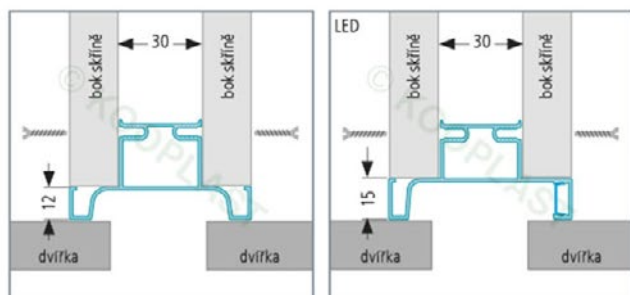

art. číslo	nákres/popis/foto	objedn. číslo	dekor	balení ks
<b>S059</b>	<p>M 1:2 úchytový profil oboustranný</p>	S059/Nat	<b>hliník natural</b>	32,4 m 2,7 m
		S059/An S059/01	<b>antracit (RAL 7016) černá mat (RAL 9005)</b>	54 m 4,5 m 2,25 m
		S059/02L S059/Ne	<b>bílá lesk (RAL 9016) nerez broušený</b>	32,4 m 2,7
		S059/lak	<b>RAL</b>	2,7 m
<b>S059/LED</b>	<p>M 1:2 úchytový profil LED oboustranný</p>	S059/LED/01 S059/LED/02L S059/LED/Ne	<b>černá mat (RAL 9005) bílá lesk (RAL 9016) nerez broušený</b>	54 m 4,5 m 2,25 m
		S060/Nat	<b>hliník natural</b>	40,5 m 2,7 m
		S060/An S060/01	<b>antracit (RAL 7016) černá mat (RAL 9005)</b>	67,5 m 4,5 m 2,25 m
<b>S060</b>	<p>M 1:2 úchytový profil jednostranný</p>	S060/02L S060/Ne	<b>bílá lesk (RAL 9016) nerez broušený</b>	40,5 m 2,7 m
		S060/lak	<b>RAL</b>	4,5 m
		S060/LED/01 S060/LED/02L S060/LED/Ne	<b>černá mat (RAL 9005) bílá lesk (RAL 9016) nerez broušený</b>	67,5 m 4,5 m 2,25 m
<b>S060/LED</b>	<p>M 1:2 úchytový profil LED jednostranný</p>	S060/Nat	<b>hliník natural</b>	40,5 m 2,7 m
		S060/An S060/01	<b>antracit (RAL 7016) černá mat (RAL 9005)</b>	67,5 m 4,5 m 2,25 m
		S060/02L S060/Ne	<b>bílá lesk (RAL 9016) nerez broušený</b>	40,5 m 2,7 m
S060/lak	<b>RAL</b>	4,5 m		

## Montáž profilu S059, S059/LED

## Montáž profilu S060, S060/LED