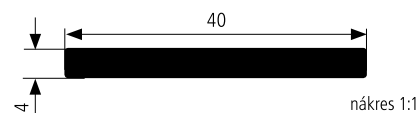

stříbrná

bílá lesk

černá lesk

GLASS BOX

GLASS BOX

termín dodání do 24 hod.

kompletní vertikální roletové systémy na míru včetně vyvažovací mechaniky

lamely	vysoce odolné bezpečnostní sklo, tl. 4 mm
šířka lamel	40 mm
provedení	kazetový systém
posun	vertikální
rozměry	pouze uvedené v tabulce
tl. lamina	16, 18 mm
min. vnitřní hloubka korpusu	302 mm
výška kazety	186 mm
obsah balení	roletový pancíř, koncová a krycí lišta, naložené vodící profily , vyvažovací mechanika

skleněná lamela 40 mm

vnější výška (mm)	vnější šířka (mm)	dekor (příslušenství a lamel)	obj. číslo
1320	600	černá lesk/01	Glass1/01/01L
		bílá lesk/02	Glass1/02/02L
		hliník natural/Nat	Glass1/Nat/Nat
	nerez broušený/Ne	Glass1/Ne/Ne	
900	bílá lesk/02	Glass2/02/02L	
	hliník natural/Nat	Glass2/Nat/Nat	