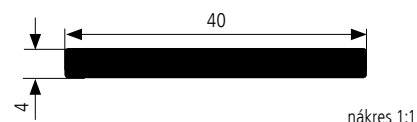

skleněná lamela 40 mm