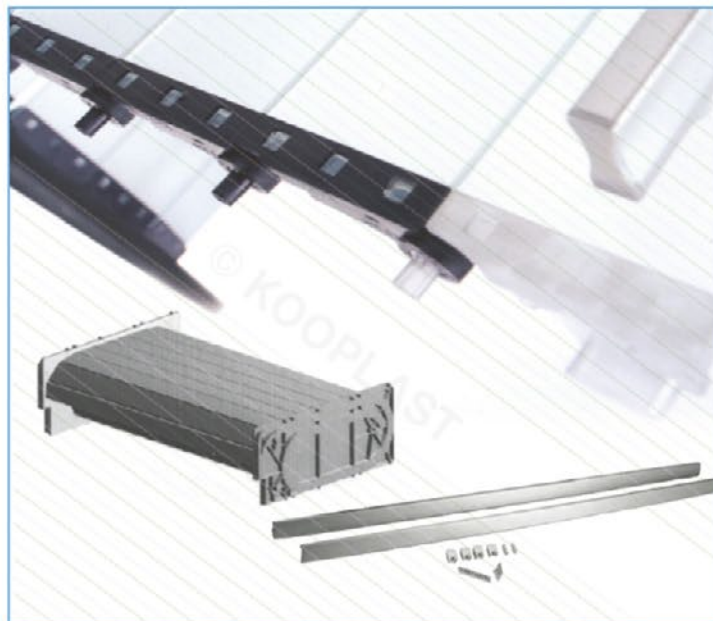

kompletní vertikální roletové systémy na míru včetně vyvažovací mechaniky

lamely	vysoce odolné bezpečnostní sklo, tl. 3 mm
šířka lamel	50 mm
provedení	kazetový systém
posun	vertikální
rozměry	pouze uvedené v tabulce
tl. lamina	18, 19 mm
min. vnitřní hloubka korpusu	296 mm
výška kazety	145 mm pro skříň do výšky 1 000 mm
	185 mm pro skříň do výšky 1 500 mm
NOVINKY	skleněná úchytka, barevně sladěna s dekorem lamel
	možnost dodatečné výměny jednotlivých lamel
	nový dekor smoked (kouřová)
obsah balení	roletový pancíř, koncová a krycí lišta, naložené vodící profily , vyvažovací mechanika

Dekory příslušenství

hliník broušený / Al

nerez broušený / Ne

Dekory lamel

satinato / sat

satinato black / 01sat

optiwhite / 02L

smoked / sm

skleněná lamela 50 mm

vnější výška (mm)	vnější šířka (mm)	dekor příslušenství	obj. číslo
600–1000	600	hliník broušený/Al	RSbox1/AL/dekor lamel
		nerez broušený/Ne	RSbox1/Ne/dekor lamel
	900	hliník broušený/Al	RSbox2/AL/dekor lamel
		nerez broušený/Ne	RSbox2/Ne/dekor lamel
1000–1500	600	hliník broušený/Al	RSbox3/AL/dekor lamel
		nerez broušený/Ne	RSbox3/Ne/dekor lamel
	900	hliník broušený/Al	RSbox4/AL/dekor lamel
		nerez broušený/Ne	RSbox4/Ne/dekor lamel