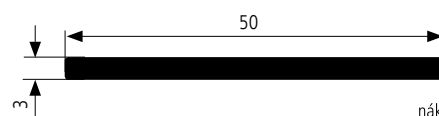

kompletní vertikální roletové systémy na míru včetně vyvažovací mechaniky

lamely	vysoce odolné bezpečnostní sklo, tl. 3 mm
šířka lamel	50 mm
provedení	kazetový systém
posun	vertikální
rozměry	pouze uvedené v tabulce
tl. lamina	18, 19 mm
min. vnitřní hloubka korpusu	296 mm
výška kazety	145 mm pro skříň do výšky 1 000 mm
	185 mm pro skříň do výšky 1 500 mm
NOVINKY	skleněná úchytka, barevně sladěna s dekorem lamel
	možnost dodatečné výměny jednotlivých lamel
	nový dekor smoked (kouřová)
obsah balení	roletový pancíř, koncová a krycí lišta, naložené vodící profily , vyvažovací mechanika

Dekory příslušenství

hliník broušený / Al

nerez broušený / Ne

Dekory lamel

satinato / sat

satinato black / 01sat

optiwhite / 02L

smoked / sm

skleněná lamela 50 mm

vnější výška (mm)	vnější šířka (mm)	dekor příslušenství	obj. číslo
600–1000	600	hliník broušený/Al	RSbox1/AL/dekor lamel
		nerez broušený/Ne	RSbox1/Ne/dekor lamel
	900	hliník broušený/Al	RSbox2/AL/dekor lamel
		nerez broušený/Ne	RSbox2/Ne/dekor lamel
1000–1500	600	hliník broušený/Al	RSbox3/AL/dekor lamel
		nerez broušený/Ne	RSbox3/Ne/dekor lamel
	900	hliník broušený/Al	RSbox4/AL/dekor lamel
		nerez broušený/Ne	RSbox4/Ne/dekor lamel