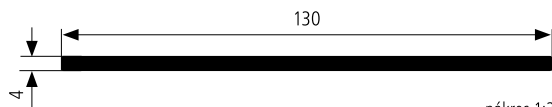

## kompletní roletová skříňka včetně korpusu a motoru

lamely	tvrzené bezpečnostní sklo (ESG), tl. 4 mm
šířka lamel	130 mm
provedení	motorem poháněné lamely, ovládání pomocí dotykového senzoru ( <b>umístěn na přední hraně korpusu</b> ), přívodní kabel motoru umístěn ze zadní strany v horní části korpusu
posun	vertikální
rozměry	pouze uvedené v tabulce
tl. lamina	16 mm
hloubka korpusu	365 mm (vč. skel 373 mm)
obsah balení	roletový systém vč. korpusu, motoru, skleněných polic (výška 1 260 mm se dvěma policemi, výška 1 390 mm se třemi policemi)

### skleněná lamela 130 mm

nákres 1:2

vnější výška (mm)	vnější šířka (mm)	dekor korpusu	obj. číslo
1130	600	černá	C11set60/01/dekor lamel
	800		C11set80/01/dekor lamel
	900		C11set90/01/dekor lamel
	1000		C11set10/01/dekor lamel
	600	bílá	C11set60/02/dekor lamel
	800		C11set80/02/dekor lamel
	900		C11set90/02/dekor lamel
	1000		C11set10/02/dekor lamel
	600	nerez	C11set60/Ne/dekor lamel
	800		C11set80/Ne/dekor lamel
	900		C11set90/Ne/dekor lamel
	1000		C11set10/Ne/dekor lamel

vnější výška (mm)	vnější šířka (mm)	dekor korpusu	obj. číslo
1260	600	černá	C12set60/01/dekor lamel
	800		C12set80/01/dekor lamel
	900		C12set90/01/dekor lamel
	1000		C12set10/01/dekor lamel
	600	bílá	C12set60/02/dekor lamel
	800		C12set80/02/dekor lamel
	900		C12set90/02/dekor lamel
	1000		C12set10/02/dekor lamel
	600	nerez	C12set60/Ne/dekor lamel
	800		C12set80/Ne/dekor lamel
	900		C12set90/Ne/dekor lamel
	1000		C12set10/Ne/dekor lamel
1390	600	černá	C13set60/01/dekor lamel
	800		C13set80/01/dekor lamel
	900		C13set90/01/dekor lamel
	1000		C13set10/01/dekor lamel
	600	bílá	C13set60/02/dekor lamel
	800		C13set80/02/dekor lamel
	900		C13set90/02/dekor lamel
	1000		C13set10/02/dekor lamel
	600	nerez	C13set60/Ne/dekor lamel
	800		C13set80/Ne/dekor lamel
	900		C13set90/Ne/dekor lamel
	1000		C13set10/Ne/dekor lamel