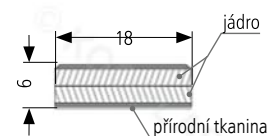

kompletní roletové systémy na míru včetně vyvažovací mechaniky

lamely	dýha vč. povrchové úpravy
šířka lamel	18 mm
provedení	kazetový systém
posun	vertikální
pro lamino	18 mm
min. vnitřní hloubka korpusu	430 mm
výška kazety	135 mm
obsah balení	roletový box (roletový pancíř, koncová lišta s integrovanou úchytkou, vyvažovací mechanika, vodící šnek), krycí lišta, naložené vodící profily v délce 1250 mm , standardní příslušenství – vruty, fixační profily, montážní návod
služba	boxy v jiných rozměrech lze připravit na míru – FLEXI BOX (termín dodání do 4 dnů)

roletový pancíř 18 mm

nákres 1:1

dekor	vnější šířka (mm)	vnější výška (mm)	obj. číslo
dub	600	<1250	BOX dřevo1/dub