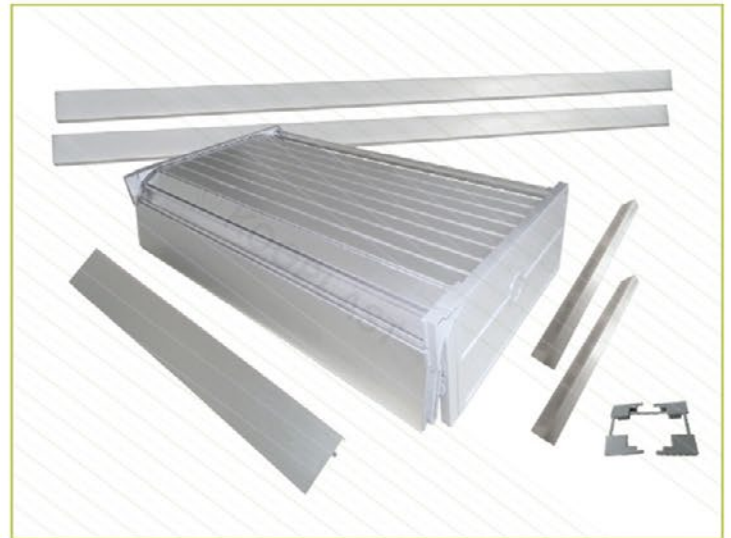

kompletní roletové systémy na míru včetně vyvažovací mechaniky

lamely	celohliníkové
šířka lamel	40 mm
provedení	kazetový systém
posun	vertikální
pro lamino	18 mm
min. vnitřní hloubka korpusu	300 mm
výška kazety	135 mm
obsah balení	roletový box (roletový pancíř, koncová a úchyťová, lišta, vyvažovací mechanika, vodící šnek), krycí lišta, naložené vodící profily v délce 1 250 mm , záslepky vodících lišt, kluzové kolíky, vruty, fixační profily, montážní návod
služba	boxy v jiných rozměrech lze připravit na míru – ALU BOX (termín dodání do 4 dnů)

**roletový pancíř
40 mm**

návkres 1:1

dekor	vnější šířka (mm)	vnější výška (mm)	obj. číslo
bílá lesk	600	<1250	ALU BOX 1/02