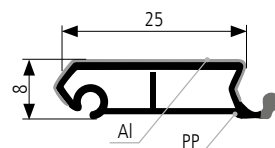

kompletní roletové systémy včetně vyvažovací mechaniky

– praktický kazetový systém s vyvažovací mechanikou zajistí okamžitou a jednoduchou montáž, tichý chod a vysoký uživatelský komfort

lamely	plastové s hliníkovým povrchem
šířka lamel	25 mm
dekor setů	hliník, nerez
typ vedení	naložené, s vyvažovací mechanikou
provedení	kazetový systém
posun	pouze vertikální
rozměry	pouze uvedené v tabulce
pro lamino	18, 19 mm
min. vnitřní hloubka korpusu	304 mm
výška kazety	105 mm pro skříně do výšky 1 000 mm 124 mm pro skříně do výšky 1 500 mm
obsah balení	roletový box (roletový pancíř, koncová a krycí lišta, vyvažovací mechanika), vodící profily, montážní návod

roletový pancíř 25 mm

nákres 1:1

dekor	vnější šířka (mm)	vnější výška (mm)	obj. číslo
hliník	598*	600–1000	R25 BOX Al/57
	498*	1000–1500	R25 BOX Al/50
	598*		R25 BOX Al/88
nerez	598*	600–1000	R25 BOX Ne/57
	498*	1000–1500	R25 BOX Ne/50
	598*		R25 BOX Ne/88