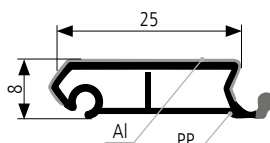

kompletní roletové systémy včetně vyvažovací mechaniky

– praktický kazetový systém s vyvažovací mechanikou zajistí okamžitou a jednoduchou montáž, tichý chod a vysoký uživatelský komfort

lamely	plastové s hliníkovým povrchem
šířka lamel	20, 25 a 50 mm
dekor setů	hliník, nerez
typ vedení	naložené, s vyvažovací mechanikou
provedení	kazetový systém
posun	pouze vertikální
rozměry	pouze uvedené v tabulce
pro lamino	18, 19 mm
min. vnitřní hloubka korpusu	304 mm
výška kazety	105 mm pro skříně do výšky 1 000 mm 124 mm pro skříně do výšky 1 500 mm
obsah balení	roletový box (roletový pancíř, koncová a krycí lišta, vyvažovací mechanika), vodící profily, montážní návod

roletový pancíř 20 mm

nákres 1:1

dekor	vnější šířka (mm)	vnější výška (mm)	obj. číslo
hliník	498*	600 – 1000	RBOX Al/47
	598*		RBOX Al/57
	498*	1000 – 1500	RBOX Al/50
	598*		RBOX Al/88
nerez	598*	600 – 1000	RBOX Ne/57
	598*	1000 – 1500	RBOX Ne/88

Dekory setů

hliník / Al

nerez / Ne

roletový pancíř 25 mm

nákres 1:1

dekor	vnější šířka (mm)	vnější výška (mm)	obj. číslo
hliník	598*	600 – 1000	R25 BOX Al/57
	498*	1000 – 1500	R25 BOX Al/50
	598*		R25 BOX Al/88
nerez	598*	600 – 1000	R25 BOX Ne/57
	498*	1000 – 1500	R25 BOX Ne/50
	598*		R25 BOX Ne/88