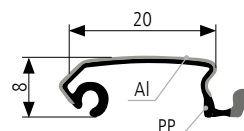

kompletní roletové systémy včetně vyvažovací mechaniky

– praktický kazetový systém s vyvažovací mechanikou zajistí okamžitou a jednoduchou montáž, tichý chod a vysoký uživatelský komfort

lamely	plastové s hliníkovým povrchem
šířka lamel	20, 25 a 50 mm
dekor setů	hliník, nerez
typ vedení	naložené, s vyvažovací mechanikou
provedení	kazetový systém
posun	pouze vertikální
rozměry	pouze uvedené v tabulce
pro lamino	18, 19 mm
min. vnitřní hloubka korpusu	304 mm
výška kazety	105 mm pro skříně do výšky 1 000 mm 124 mm pro skříně do výšky 1 500 mm
obsah balení	roletový box (roletový pancíř, koncová a krycí lišta, vyvažovací mechanika), vodící profily, montážní návod

roletový pancíř 20 mm

nákres 1:1

dekor	vnější šířka (mm)	vnější výška (mm)	obj. číslo
hliník	498*	600 – 1000	RBOX Al/47
	598*		RBOX Al/57
	498*	1000 – 1500	RBOX Al/50
	598*		RBOX Al/88
nerez	598*	600 – 1000	RBOX Ne/57
	598*	1000 – 1500	RBOX Ne/88

Dekory setů

hliník / Al

nerez / Ne

roletový pancíř 25 mm

nákres 1:1

dekor	vnější šířka (mm)	vnější výška (mm)	obj. číslo
hliník	598*	600 – 1000	R25 BOX Al/57
	498*	1000 – 1500	R25 BOX Al/50
	598*		R25 BOX Al/88
nerez	598*	600 – 1000	R25 BOX Ne/57
	498*	1000 – 1500	R25 BOX Ne/50
	598*		R25 BOX Ne/88