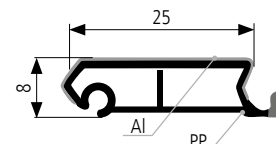

nákres 1:1

dekor	vnější šířka (mm)	vnější výška (mm)	typ vedení	obj. číslo
nerez	600	< 1 300*	TOP	KOOBOX TOP/Ne25
			FRAME	KOOBOX FRAME/Ne25