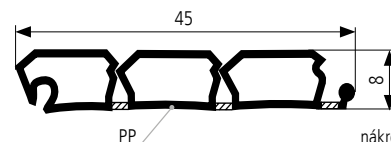

KOOBOX

termín dodání do 24 hodin

kompletní roletové systémy včetně vyvažovací mechaniky

novinka

lamely	plastové
šířka lamel	25 mm (nerez) nebo 45 mm (chrom)
dekor setů	chrom, nerez broušený
typ vedení	TOP nebo FRAME, s vyvažovací mechanikou C3
provedení	KOOBOX
posun	pouze vertikální
rozměry	pouze uvedené v tabulce
pro lamino	18, 19 mm
min. vnitřní hloubka korpusu	350 mm
výška kazety	120 mm; funkční výška skříňky je menší o 140 mm
obsah balení	roletový box (roletový pancíř, koncová, úchyťová a krycí lišta, vyvažovací mechanika), vodicí profily dle typu vedení, montážní návod
služba	KOOBOX v jiných rozměrech a dekorech lze připravit na míru (termín dodání do 4 dnů)
úprava výšky*	vodicí profily upravíme podle individuální výšky (nutno zadat v objednávce)

nerez/Ne
(Al fólie)

noble mat černá/01
(Alter Dark V3555)

noble mat bílá/02
(Casa Blanca V3552)

noble mat šedá/03
(Silver Lake V3553)

noble mat antracit/ant
(Gaslit Alley V3554)

roletový pancíř 25 mm

nákres 1:1

dekor	vnější šířka (mm)	vnější výška (mm)	typ vedení	obj. číslo
nerez	600	< 1 300*	TOP	KOOBOX TOP/Ne25
			FRAME	KOOBOX FRAME/Ne25

roletový pancíř 45 mm

nákres 1:1

dekor	vnější šířka (mm)	vnější výška (mm)	typ vedení	obj. číslo
chrom	600	< 1 300*	TOP	KOOBOX TOP/ch
			FRAME	KOOBOX FRAME/ch