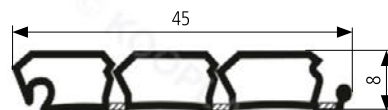

kompletní roletové systémy na míru včetně vyvažovací mechaniky

lamely	plastové s hliníkovým povrchem (dekor nerez) plastové (dekor chrom)
šířka lamel	25 mm (dekor nerez) 45 mm (dekor chrom)
pro lamino	libovolná tl.
min. vnitřní hloubka korpusu	330 mm
obsah balení	zafixovaný roletový pancíř, vyvažovací mechanika C3, vodicí profily TOP v délce 1250 mm , standardní příslušenství – kluzný kolík do koncové lišty, zarážka do koncové lišty (pro FIX SET 1/Ne), potřebné vruty, montážní návod
služba	sety v jiných rozměrech lze připravit na míru – FIX SET (termín dodání do 4 dnů)

roletový pancíř 25 mm

nákras 1:1

dekor	vnější šířka (mm)	vnější výška (mm)	obj. číslo
nerez	600	<1250	FIX SET 1/Ne

roletový pancíř 45 mm

nákras 1:1

dekor	vnější šířka (mm)	vnější výška (mm)	obj. číslo
chrom	600	<1250	FIX SET 1/ch