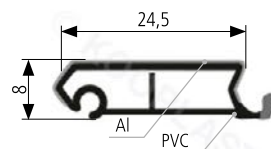

kompletní roletové systémy na míru včetně vyvažovací mechaniky

lamely	plastové s hliníkovým povrchem (dekor nerez) plastové (dekor chrom)
šířka lamel	25 mm (dekor nerez) 45 mm (dekor chrom)
pro lamino	libovolná tl.
min. vnitřní hloubka korpusu	330 mm
obsah balení	zafixovaný roletový pancíř, vyvažovací mechanika C3, vodicí profily TOP v délce 1250 mm , standardní příslušenství – kluzný kolík do koncové lišty, zarážka do koncové lišty (pro FIX SET 1/Ne), potřebné vruty, montážní návod
služba	sety v jiných rozměrech lze připravit na míru – FIX SET (termín dodání do 4 dnů)

roletový pancíř 25 mm

nákras 1:1

dekor	vnější šířka (mm)	vnější výška (mm)	obj. číslo
nerez	600	<1250	FIX SET 1/Ne

roletový pancíř 45 mm

nákras 1:1

dekor	vnější šířka (mm)	vnější výška (mm)	obj. číslo
chrom	600	<1250	FIX SET 1/ch