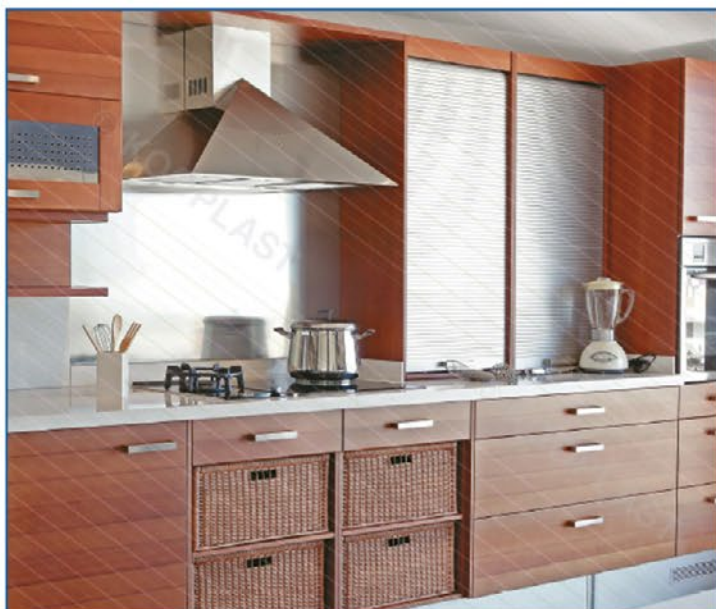

kompletní roletové systémy na míru včetně vyvažovací mechaniky

lamely	plastové s hliníkovým povrchem (dekor nerez) plastové (dekor chrom)
šířka lamel	25 mm (dekor nerez) 45 mm (dekor chrom)
pro lamino	libovolná tl.
min. vnitřní hloubka korpusu	330 mm
obsah balení	zafixovaný roletový pancíř, vyvažovací mechanika C3, vodicí profily TOP v délce 1250 mm , standardní příslušenství – kluzný kolík do koncové lišty, zarážka do koncové lišty (pro FIX SET 1/Ne), potřebné vruty, montážní návod
služba	sety v jiných rozměrech lze připravit na míru – FIX SET (termín dodání do 4 dnů)