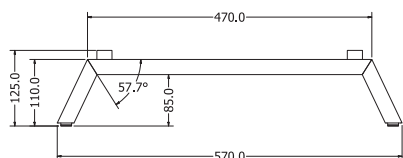

HAVANA CHEST

Objednací kód	Havana chest
Rozměr profilu (mm)	25 x 25 x 1
Hmotnost (kg)	3,5
Materiál	ocel
Skladový dekor	černá perlička (RAL 9005)
Dekory na objednání (termín dodání: do 6 týdnů)	antracit perlička (RAL 7016) bílá hladká (RAL 9003) zlatá broušená
Povrchová úprava	práškové lakování
Spodní ukončení podnože	rektifikace
Rozměr stolové desky (mm) (deska není součástí balení)	minimální: 1300 x 370 optimální: 1700 x 400
Forma dodání	sestavené (celosvařené)
Rozměr balení (mm)	1405 x 375 x 125
Obsah balení	konzolová podnož, spojovací vruty (3,6x16), montážní návod

HAVANA BEDSIDE

NOVĚ SKLADEM

Objednací kód	Havana bedside
Rozměr profilu (mm)	25 x 25 x 1
Hmotnost (kg)	2,4
Materiál	ocel
Skladový dekor	černá perlička (RAL 9005)
Dekory na objednání (termín dodání: do 6 týdnů)	antracit perlička (RAL 7016) bílá hladká (RAL 9003) zlatá broušená
Povrchová úprava	práškové lakování
Spodní ukončení podnože	rektifikace
Rozměr stolové desky (mm) (deska není součástí balení)	minimální: 470 x 370 optimální: 770 x 400
Forma dodání	sestavené (celosvařené)
Rozměr balení (mm)	580 x 370 x 110
Obsah balení	konzolová podnož, spojovací vruty (3,6 x 16), montážní návod

OLIVIA ECONOMY

NOVĚ SKLADEM

Objednáací kód	Olivia Economy
Rozměr profilu (mm)	50x20x1,2 , 30x30x2 (nohy)
Hmotnost (kg)	11,6
Materiál	ocel
Skladový dekor	černá perlička (RAL 9005)
Dekory na objednání (termín dodání: do 6 týdnů)	antracit perlička (RAL 7016) bílá hladká (RAL 9003) zlatá broušená
Povrchová úprava	práškové lakování
Spodní ukončení podnože	plastové podložky
Rozměr stolové desky (mm) (deska není součástí balení)	minimální = optimální: 1500x800 maximální: 1600x900x18
Forma dodání	rozložené (knock down)
Rozměr balení (mm)	1510x810x55
Obsah balení	stolová podnož, spojovací vruty pro desku tl. 18 mm, montážní návod