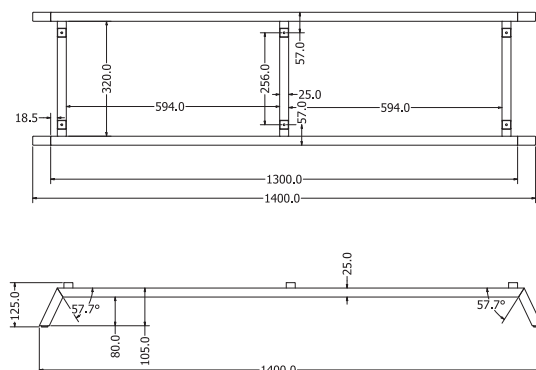

HAVANA CHEST

Objednací kód	Havana chest
Rozměr profilu (mm)	25 x 25 x 1
Hmotnost (kg)	3,5
Materiál	ocel
Skladový dekor	černá perlička (RAL 9005)
Dekory na objednání (termín dodání: do 6 týdnů)	antracit perlička (RAL 7016) bílá hladká (RAL 9003) zlatá broušená
Povrchová úprava	práškové lakování
Spodní ukončení podnože	rektifikace
Rozměr stolové desky (mm) (deska není součástí balení)	minimální: 1300 x 370 optimální: 1700 x 400
Forma dodání	sestavené (celosvařené)
Rozměr balení (mm)	1405 x 375 x 125
Obsah balení	konzolová podnož, spojovací vruty (3,6x16), montážní návod

HAVANA BEDSIDE

NOVĚ SKLADEM

Objednací kód	Havana bedside
Rozměr profilu (mm)	25 x 25 x 1
Hmotnost (kg)	2,4
Materiál	ocel
Skladový dekor	černá perlička (RAL 9005)
Dekory na objednání (termín dodání: do 6 týdnů)	antracit perlička (RAL 7016) bílá hladká (RAL 9003) zlatá broušená
Povrchová úprava	práškové lakování
Spodní ukončení podnože	rektifikace
Rozměr stolové desky (mm) (deska není součástí balení)	minimální: 470 x 370 optimální: 770 x 400
Forma dodání	sestavené (celosvařené)
Rozměr balení (mm)	580 x 370 x 110
Obsah balení	konzolová podnož, spojovací vruty (3,6 x 16), montážní návod

OLIVIA ECONOMY

NOVĚ SKLADEM

Objednáací kód	Olivia Economy
Rozměr profilu (mm)	50x20x1,2 , 30x30x2 (nohy)
Hmotnost (kg)	11,6
Materiál	ocel
Skladový dekor	černá perlička (RAL 9005)
Dekory na objednání (termín dodání: do 6 týdnů)	antracit perlička (RAL 7016) bílá hladká (RAL 9003) zlatá broušená
Povrchová úprava	práškové lakování
Spodní ukončení podnože	plastové podložky
Rozměr stolové desky (mm) (deska není součástí balení)	minimální = optimální: 1500x800 maximální: 1600x900x18
Forma dodání	rozložené (knock down)
Rozměr balení (mm)	1510x810x55
Obsah balení	stolová podnož, spojovací vruty pro desku tl. 18 mm, montážní návod