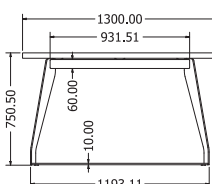

HAVANA BEDSIDE

NOVĚ SKLADEM

Objednací kód	Havana bedside
Rozměr profilu (mm)	25 x 25 x 1
Hmotnost (kg)	2,4
Materiál	ocel
Skladový dekor	černá perlička (RAL 9005)
Dekory na objednání (termín dodání: do 6 týdnů)	antracit perlička (RAL 7016) bílá hladká (RAL 9003) zlatá broušená
Povrchová úprava	práškové lakování
Spodní ukončení podnože	rektifikace
Rozměr stolové desky (mm) (deska není součástí balení)	minimální: 470 x 370 optimální: 770 x 400
Forma dodání	sestavené (celosvařené)
Rozměr balení (mm)	580 x 370 x 110
Obsah balení	konzolová podnož, spojovací vruty (3,6 x 16), montážní návod

TOWN 275

NOVĚ SKLADEM

Objednací kód	Town 275
Rozměr profilu (mm)	60 x 30 x 3 50 x 25 x 1,5 (příčnice)
Hmotnost (kg)	41,5
Materiál	ocel
Skladový dekor	černá perlička (RAL 9005)
Dekory na objednání (termín dodání: do 6 týdnů)	antracit perlička (RAL 7016) bílá hladká (RAL 9003) zlatá broušená
Povrchová úprava	práškové lakování
Spodní ukončení podnože	plastové podložky
Rozměr stolové desky (mm) (deska není součástí balení)	minimální: 2600 x 1300 optimální: 2750 x 1300 x 36
Forma dodání	rozložené (knock down)
Rozměr balení (mm)	1210 x 870 x 120 + 2225 x 100 x 60
Obsah balení	stolová podnož, podložky pod stolovou desku, šrouby a závrtné matice pro desku tl.36 mm (M8x25), vruty k podložkám, montážní návod

OLIVIA ECONOMY

NOVĚ SKLADEM

Objednáací kód	Olivia Economy
Rozměr profilu (mm)	50x20x1,2 , 30x30x2 (nohy)
Hmotnost (kg)	11,6
Materiál	ocel
Skladový dekor	černá perlička (RAL 9005)
Dekory na objednání (termín dodání: do 6 týdnů)	antracit perlička (RAL 7016) bílá hladká (RAL 9003) zlatá broušená
Povrchová úprava	práškové lakování
Spodní ukončení podnože	plastové podložky
Rozměr stolové desky (mm) (deska není součástí balení)	minimální = optimální: 1500x800 maximální: 1600x900x18
Forma dodání	rozložené (knock down)
Rozměr balení (mm)	1510x810x55
Obsah balení	stolová podnož, spojovací vruty pro desku tl. 18 mm, montážní návod