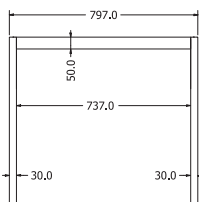

TOWN 275

NOVĚ SKLADEM

Objednací kód	Town 275
Rozměr profilu (mm)	60 x 30 x 3 50 x 25 x 1,5 (příčnice)
Hmotnost (kg)	41,5
Materiál	ocel
Skladový dekor	černá perlička (RAL 9005)
Dekory na objednání (termín dodání: do 6 týdnů)	antracit perlička (RAL 7016) bílá hladká (RAL 9003) zlatá broušená
Povrchová úprava	práškové lakování
Spodní ukončení podnože	plastové podložky
Rozměr stolové desky (mm) (deska není součástí balení)	minimální: 2600 x 1300 optimální: 2750 x 1300 x 36
Forma dodání	rozložené (knock down)
Rozměr balení (mm)	1210 x 870 x 120 + 2225 x 100 x 60
Obsah balení	stolová podnož, podložky pod stolovou desku, šrouby a závrtné matice pro desku tl.36 mm (M8x25), vruty k podložkám, montážní návod

OLIVIA ECONOMY

NOVĚ SKLADEM

Objednáací kód	Olivia Economy
Rozměr profilu (mm)	50x20x1,2 , 30x30x2 (nohy)
Hmotnost (kg)	11,6
Materiál	ocel
Skladový dekor	černá perlička (RAL 9005)
Dekory na objednání (termín dodání: do 6 týdnů)	antracit perlička (RAL 7016) bílá hladká (RAL 9003) zlatá broušená
Povrchová úprava	práškové lakování
Spodní ukončení podnože	plastové podložky
Rozměr stolové desky (mm) (deska není součástí balení)	minimální = optimální: 1500x800 maximální: 1600x900x18
Forma dodání	rozložené (knock down)
Rozměr balení (mm)	1510x810x55
Obsah balení	stolová podnož, spojovací vruty pro desku tl. 18 mm, montážní návod

OLIVIA FLEXI

NOVĚ SKLADEM

Objednáací kód	Olivia Flexi
Rozměr profilu (mm)	40x40x2
Hmotnost (kg)	13,1
Materiál	ocel
Skladový dekor	černá perlička (RAL 9005)
Dekory na objednání (termín dodání: do 6 týdnů)	antracit perlička (RAL 7016) bílá hladká (RAL 9003) zlatá broušená
Povrchová úprava	práškové lakování
Spodní ukončení podnože	plastové podložky
Rozměr stolové desky (mm) (deska není součástí balení)	minimální = optimální: 1600x800 maximální: 2200x900x18
Forma dodání	rozložené (knock down)
Rozměr balení (mm)	770x840x45 + 1600x105x55
Obsah balení	stolová podnož, spojovací vruty a šrouby pro desku tl. 18 mm (M6x12), montážní návod