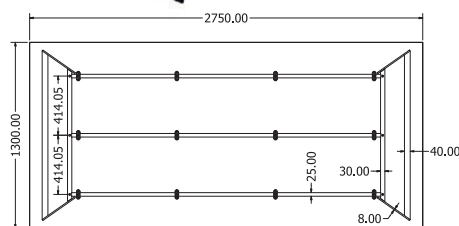

HAVANA BEDSIDE

NOVĚ SKLADEM

Objednací kód	Havana bedside
Rozměr profilu (mm)	25 x 25 x 1
Hmotnost (kg)	2,4
Materiál	ocel
Skladový dekor	černá perlička (RAL 9005)
Dekory na objednání (termín dodání: do 6 týdnů)	antracit perlička (RAL 7016) bílá hladká (RAL 9003) zlatá broušená
Povrchová úprava	práškové lakování
Spodní ukončení podnože	rektifikace
Rozměr stolové desky (mm) (deska není součástí balení)	minimální: 470 x 370 optimální: 770 x 400
Forma dodání	sestavené (celosvařené)
Rozměr balení (mm)	580 x 370 x 110
Obsah balení	konzolová podnož, spojovací vruty (3,6 x 16), montážní návod

TOWN 275

NOVĚ SKLADEM

Objednací kód	Town 275
Rozměr profilu (mm)	60 x 30 x 3 50 x 25 x 1,5 (příčnice)
Hmotnost (kg)	41,5
Materiál	ocel
Skladový dekor	černá perlička (RAL 9005)
Dekory na objednání (termín dodání: do 6 týdnů)	antracit perlička (RAL 7016) bílá hladká (RAL 9003) zlatá broušená
Povrchová úprava	práškové lakování
Spodní ukončení podnože	plastové podložky
Rozměr stolové desky (mm) (deska není součástí balení)	minimální: 2600 x 1300 optimální: 2750 x 1300 x 36
Forma dodání	rozložené (knock down)
Rozměr balení (mm)	1210 x 870 x 120 + 2225 x 100 x 60
Obsah balení	stolová podnož, podložky pod stolovou desku, šrouby a závrtné matice pro desku tl.36 mm (M8x25), vruty k podložkám, montážní návod

OLIVIA ECONOMY

NOVĚ SKLADEM

Objednáací kód	Olivia Economy
Rozměr profilu (mm)	50x20x1,2 , 30x30x2 (nohy)
Hmotnost (kg)	11,6
Materiál	ocel
Skladový dekor	černá perlička (RAL 9005)
Dekory na objednání (termín dodání: do 6 týdnů)	antracit perlička (RAL 7016) bílá hladká (RAL 9003) zlatá broušená
Povrchová úprava	práškové lakování
Spodní ukončení podnože	plastové podložky
Rozměr stolové desky (mm) (deska není součástí balení)	minimální = optimální: 1500x800 maximální: 1600x900x18
Forma dodání	rozložené (knock down)
Rozměr balení (mm)	1510x810x55
Obsah balení	stolová podnož, spojovací vruty pro desku tl. 18 mm, montážní návod