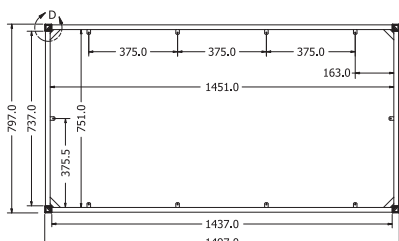

TOWN 275

NOVĚ SKLADEM

Objednací kód	Town 275
Rozměr profilu (mm)	60 x 30 x 3 50 x 25 x 1,5 (příčnice)
Hmotnost (kg)	41,5
Materiál	ocel
Skladový dekor	černá perlička (RAL 9005)
Dekory na objednání (termín dodání: do 6 týdnů)	antracit perlička (RAL 7016) bílá hladká (RAL 9003) zlatá broušená
Povrchová úprava	práškové lakování
Spodní ukončení podnože	plastové podložky
Rozměr stolové desky (mm) (deska není součástí balení)	minimální: 2600 x 1300 optimální: 2750 x 1300 x 36
Forma dodání	rozložené (knock down)
Rozměr balení (mm)	1210 x 870 x 120 + 2225 x 100 x 60
Obsah balení	stolová podnož, podložky pod stolovou desku, šrouby a závrtné matice pro desku tl.36 mm (M8x25), vruty k podložkám, montážní návod

OLIVIA ECONOMY

NOVĚ SKLADEM

Objednáací kód	Olivia Economy
Rozměr profilu (mm)	50x20x1,2 , 30x30x2 (nohy)
Hmotnost (kg)	11,6
Materiál	ocel
Skladový dekor	černá perlička (RAL 9005)
Dekory na objednání (termín dodání: do 6 týdnů)	antracit perlička (RAL 7016) bílá hladká (RAL 9003) zlatá broušená
Povrchová úprava	práškové lakování
Spodní ukončení podnože	plastové podložky
Rozměr stolové desky (mm) (deska není součástí balení)	minimální = optimální: 1500x800 maximální: 1600x900x18
Forma dodání	rozložené (knock down)
Rozměr balení (mm)	1510x810x55
Obsah balení	stolová podnož, spojovací vruty pro desku tl. 18 mm, montážní návod

OLIVIA FLEXI

NOVĚ SKLADEM

Objednáací kód	Olivia Flexi
Rozměr profilu (mm)	40x40x2
Hmotnost (kg)	13,1
Materiál	ocel
Skladový dekor	černá perlička (RAL 9005)
Dekory na objednání (termín dodání: do 6 týdnů)	antracit perlička (RAL 7016) bílá hladká (RAL 9003) zlatá broušená
Povrchová úprava	práškové lakování
Spodní ukončení podnože	plastové podložky
Rozměr stolové desky (mm) (deska není součástí balení)	minimální = optimální: 1600x800 maximální: 2200x900x18
Forma dodání	rozložené (knock down)
Rozměr balení (mm)	770x840x45 + 1600x105x55
Obsah balení	stolová podnož, spojovací vruty a šrouby pro desku tl. 18 mm (M6x12), montážní návod