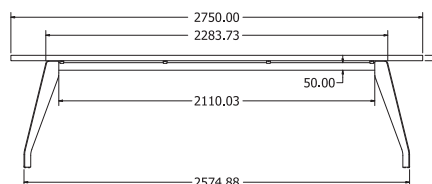

HAVANA BEDSIDE

NOVĚ SKLADEM

Objednací kód	Havana bedside
Rozměr profilu (mm)	25 x 25 x 1
Hmotnost (kg)	2,4
Materiál	ocel
Skladový dekor	černá perlička (RAL 9005)
Dekory na objednání (termín dodání: do 6 týdnů)	antracit perlička (RAL 7016) bílá hladká (RAL 9003) zlatá broušená
Povrchová úprava	práškové lakování
Spodní ukončení podnože	rektifikace
Rozměr stolové desky (mm) (deska není součástí balení)	minimální: 470 x 370 optimální: 770 x 400
Forma dodání	sestavené (celosvařené)
Rozměr balení (mm)	580 x 370 x 110
Obsah balení	konzolová podnož, spojovací vruty (3,6 x 16), montážní návod

TOWN 275

NOVĚ SKLADEM

Objednací kód	Town 275
Rozměr profilu (mm)	60 x 30 x 3 50 x 25 x 1,5 (příčnice)
Hmotnost (kg)	41,5
Materiál	ocel
Skladový dekor	černá perlička (RAL 9005)
Dekory na objednání (termín dodání: do 6 týdnů)	antracit perlička (RAL 7016) bílá hladká (RAL 9003) zlatá broušená
Povrchová úprava	práškové lakování
Spodní ukončení podnože	plastové podložky
Rozměr stolové desky (mm) (deska není součástí balení)	minimální: 2600 x 1300 optimální: 2750 x 1300 x 36
Forma dodání	rozložené (knock down)
Rozměr balení (mm)	1210 x 870 x 120 + 2225 x 100 x 60
Obsah balení	stolová podnož, podložky pod stolovou desku, šrouby a závrtné matice pro desku tl.36 mm (M8x25), vruty k podložkám, montážní návod

OLIVIA ECONOMY

NOVĚ SKLADEM

Objednáací kód	Olivia Economy
Rozměr profilu (mm)	50x20x1,2 , 30x30x2 (nohy)
Hmotnost (kg)	11,6
Materiál	ocel
Skladový dekor	černá perlička (RAL 9005)
Dekory na objednání (termín dodání: do 6 týdnů)	antracit perlička (RAL 7016) bílá hladká (RAL 9003) zlatá broušená
Povrchová úprava	práškové lakování
Spodní ukončení podnože	plastové podložky
Rozměr stolové desky (mm) (deska není součástí balení)	minimální = optimální: 1500x800 maximální: 1600x900x18
Forma dodání	rozložené (knock down)
Rozměr balení (mm)	1510x810x55
Obsah balení	stolová podnož, spojovací vruty pro desku tl. 18 mm, montážní návod