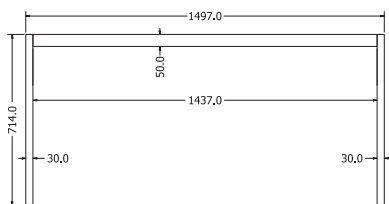

TOWN 275

NOVĚ SKLADEM

Objednací kód	Town 275
Rozměr profilu (mm)	60 x 30 x 3 50 x 25 x 1,5 (příčnice)
Hmotnost (kg)	41,5
Materiál	ocel
Skladový dekor	černá perlička (RAL 9005)
Dekory na objednání (termín dodání: do 6 týdnů)	antracit perlička (RAL 7016) bílá hladká (RAL 9003) zlatá broušená
Povrchová úprava	práškové lakování
Spodní ukončení podnože	plastové podložky
Rozměr stolové desky (mm) (deska není součástí balení)	minimální: 2600 x 1300 optimální: 2750 x 1300 x 36
Forma dodání	rozložené (knock down)
Rozměr balení (mm)	1210 x 870 x 120 + 2225 x 100 x 60
Obsah balení	stolová podnož, podložky pod stolovou desku, šrouby a závrtné matice pro desku tl.36 mm (M8x25), vruty k podložkám, montážní návod

OLIVIA ECONOMY

NOVĚ SKLADEM

Objednáací kód	Olivia Economy
Rozměr profilu (mm)	50x20x1,2 , 30x30x2 (nohy)
Hmotnost (kg)	11,6
Materiál	ocel
Skladový dekor	černá perlička (RAL 9005)
Dekory na objednání (termín dodání: do 6 týdnů)	antracit perlička (RAL 7016) bílá hladká (RAL 9003) zlatá broušená
Povrchová úprava	práškové lakování
Spodní ukončení podnože	plastové podložky
Rozměr stolové desky (mm) (deska není součástí balení)	minimální = optimální: 1500x800 maximální: 1600x900x18
Forma dodání	rozložené (knock down)
Rozměr balení (mm)	1510x810x55
Obsah balení	stolová podnož, spojovací vruty pro desku tl. 18 mm, montážní návod

OLIVIA FLEXI

NOVĚ SKLADEM

Objednáací kód	Olivia Flexi
Rozměr profilu (mm)	40x40x2
Hmotnost (kg)	13,1
Materiál	ocel
Skladový dekor	černá perlička (RAL 9005)
Dekory na objednání (termín dodání: do 6 týdnů)	antracit perlička (RAL 7016) bílá hladká (RAL 9003) zlatá broušená
Povrchová úprava	práškové lakování
Spodní ukončení podnože	plastové podložky
Rozměr stolové desky (mm) (deska není součástí balení)	minimální = optimální: 1600x800 maximální: 2200x900x18
Forma dodání	rozložené (knock down)
Rozměr balení (mm)	770x840x45 + 1600x105x55
Obsah balení	stolová podnož, spojovací vruty a šrouby pro desku tl. 18 mm (M6x12), montážní návod