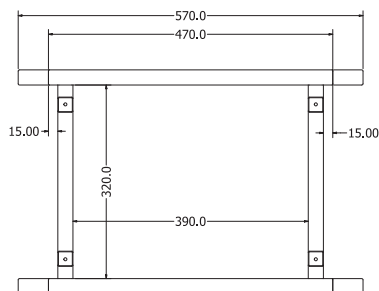

HAVANA BEDSIDE

NOVĚ SKLADEM

Objednací kód	Havana bedside
Rozměr profilu (mm)	25 x 25 x 1
Hmotnost (kg)	2,4
Materiál	ocel
Skladový dekor	černá perlička (RAL 9005)
Dekory na objednání (termín dodání: do 6 týdnů)	antracit perlička (RAL 7016) bílá hladká (RAL 9003) zlatá broušená
Povrchová úprava	práškové lakování
Spodní ukončení podnože	rektifikace
Rozměr stolové desky (mm) (deska není součástí balení)	minimální: 470 x 370 optimální: 770 x 400
Forma dodání	sestavené (celosvařené)
Rozměr balení (mm)	580 x 370 x 110
Obsah balení	konzolová podnož, spojovací vruty (3,6 x 16), montážní návod

TOWN 275

NOVĚ SKLADEM

Objednací kód	Town 275
Rozměr profilu (mm)	60 x 30 x 3 50 x 25 x 1,5 (příčnice)
Hmotnost (kg)	41,5
Materiál	ocel
Skladový dekor	černá perlička (RAL 9005)
Dekory na objednání (termín dodání: do 6 týdnů)	antracit perlička (RAL 7016) bílá hladká (RAL 9003) zlatá broušená
Povrchová úprava	práškové lakování
Spodní ukončení podnože	plastové podložky
Rozměr stolové desky (mm) (deska není součástí balení)	minimální: 2600 x 1300 optimální: 2750 x 1300 x 36
Forma dodání	rozložené (knock down)
Rozměr balení (mm)	1210 x 870 x 120 + 2225 x 100 x 60
Obsah balení	stolová podnož, podložky pod stolovou desku, šrouby a závrtné matice pro desku tl.36 mm (M8x25), vruty k podložkám, montážní návod

OLIVIA ECONOMY

NOVĚ SKLADEM

Objednáací kód	Olivia Economy
Rozměr profilu (mm)	50x20x1,2 , 30x30x2 (nohy)
Hmotnost (kg)	11,6
Materiál	ocel
Skladový dekor	černá perlička (RAL 9005)
Dekory na objednání (termín dodání: do 6 týdnů)	antracit perlička (RAL 7016) bílá hladká (RAL 9003) zlatá broušená
Povrchová úprava	práškové lakování
Spodní ukončení podnože	plastové podložky
Rozměr stolové desky (mm) (deska není součástí balení)	minimální = optimální: 1500x800 maximální: 1600x900x18
Forma dodání	rozložené (knock down)
Rozměr balení (mm)	1510x810x55
Obsah balení	stolová podnož, spojovací vruty pro desku tl. 18 mm, montážní návod