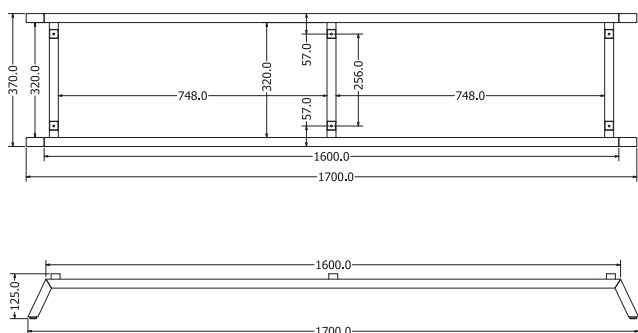

HAVANA CHEST

Objednací kód	Havana chest
Rozměr profilu (mm)	25 x 25 x 1
Hmotnost (kg)	3,5
Materiál	ocel
Skladový dekor	černá perlička (RAL 9005)
Dekory na objednání (termín dodání: do 6 týdnů)	antracit perlička (RAL 7016) bílá hladká (RAL 9003) zlatá broušená
Povrchová úprava	práškové lakování
Spodní ukončení podnože	rektifikace
Rozměr stolové desky (mm) (deska není součástí balení)	minimální: 1300 x 370 optimální: 1700 x 400
Forma dodání	sestavené (celosvařené)
Rozměr balení (mm)	1405 x 375 x 125
Obsah balení	konzolová podnož, spojovací vruty (3,6x16), montážní návod

HAVANA BEDSIDE

NOVĚ SKLADEM

Objednací kód	Havana bedside
Rozměr profilu (mm)	25 x 25 x 1
Hmotnost (kg)	2,4
Materiál	ocel
Skladový dekor	černá perlička (RAL 9005)
Dekory na objednání (termín dodání: do 6 týdnů)	antracit perlička (RAL 7016) bílá hladká (RAL 9003) zlatá broušená
Povrchová úprava	práškové lakování
Spodní ukončení podnože	rektifikace
Rozměr stolové desky (mm) (deska není součástí balení)	minimální: 470 x 370 optimální: 770 x 400
Forma dodání	sestavené (celosvařené)
Rozměr balení (mm)	580 x 370 x 110
Obsah balení	konzolová podnož, spojovací vruty (3,6 x 16), montážní návod

OLIVIA ECONOMY

NOVĚ SKLADEM

Objednáací kód	Olivia Economy
Rozměr profilu (mm)	50x20x1,2 , 30x30x2 (nohy)
Hmotnost (kg)	11,6
Materiál	ocel
Skladový dekor	černá perlička (RAL 9005)
Dekory na objednání (termín dodání: do 6 týdnů)	antracit perlička (RAL 7016) bílá hladká (RAL 9003) zlatá broušená
Povrchová úprava	práškové lakování
Spodní ukončení podnože	plastové podložky
Rozměr stolové desky (mm) (deska není součástí balení)	minimální = optimální: 1500x800 maximální: 1600x900x18
Forma dodání	rozložené (knock down)
Rozměr balení (mm)	1510x810x55
Obsah balení	stolová podnož, spojovací vruty pro desku tl. 18 mm, montážní návod