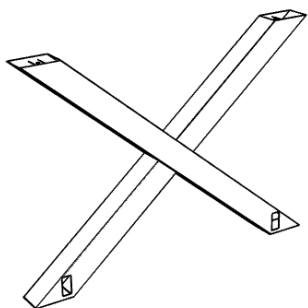

INSTRUCTIUNE ASAMBLARE MASA XENA

Dificultate

Timp util

20min

Unelte

Persoane

Estimativ ,calculat in baza experientei producatorului

MATERIALE FURNIZATE

A

2X

B

2X

C

1X

D

8X

E

M6x20mm

8X

F

4,3X30

8X

G

1X

H

3,5x35

16X

I

4X

PASUL 1

2X

PASUL 2