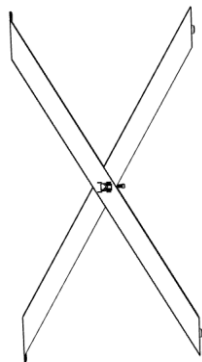

INSTRUCTIUNE ASAMBLARE MASA VESTA

Dificultate	Timp util	Unelte	Persoane
★ ★ ★ ☆ ☆	 20min		

Estimativ ,calculat in baza experientei producatorului

MATERIALE FURNIZATE

A

2X

B

1X

C

1X

D

M8X25

4X

E

2X

F

4x

6

1x

PASUL 1

PASUL 2