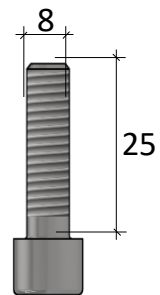

INSTRUCTIUNE ASAMBLARE MASA VESTA

Dificultate	Timp util	Unelte	Persoane
★ ★ ★ ☆ ☆	 20min		

Estimativ ,calculat in baza experientei producatorului

MATERIALE FURNIZATE

A

2X

B

1X

C

1X

D

M8X25

4X

E

2X

F

4x

6

1x

PASUL 1

PASUL 2