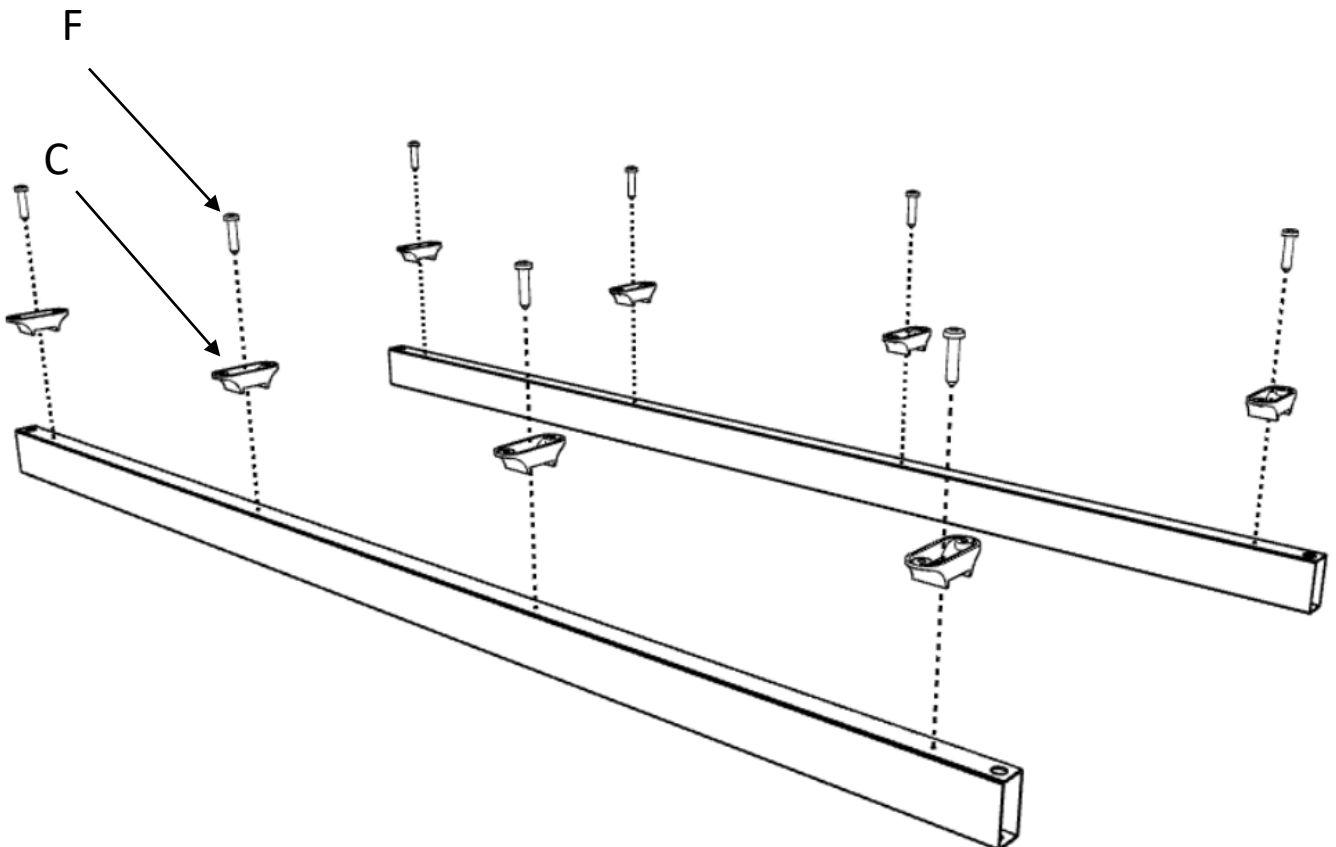

MATERIALE FURNIZATE

PASUL1