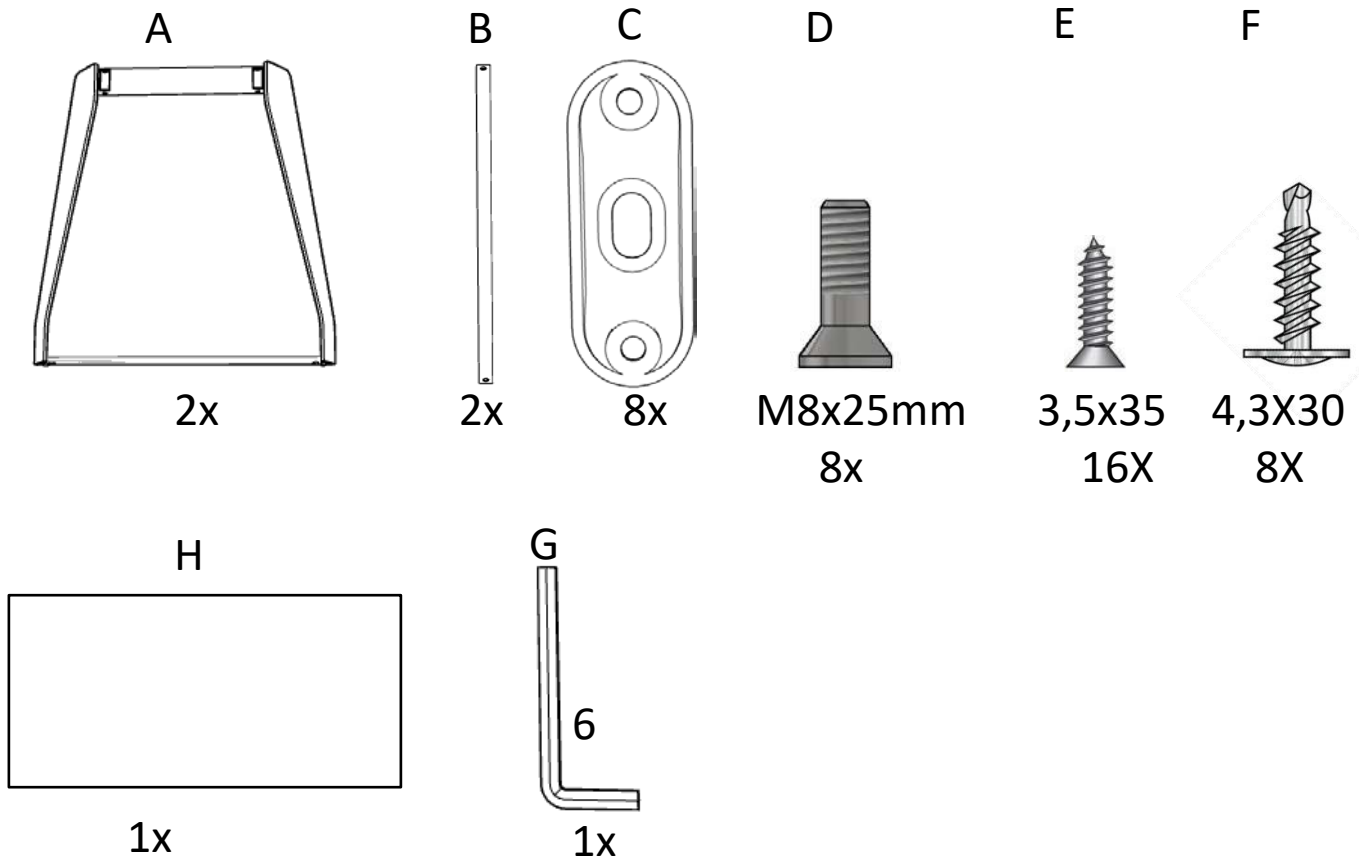

MATERIALE FURNIZATE

PASUL1