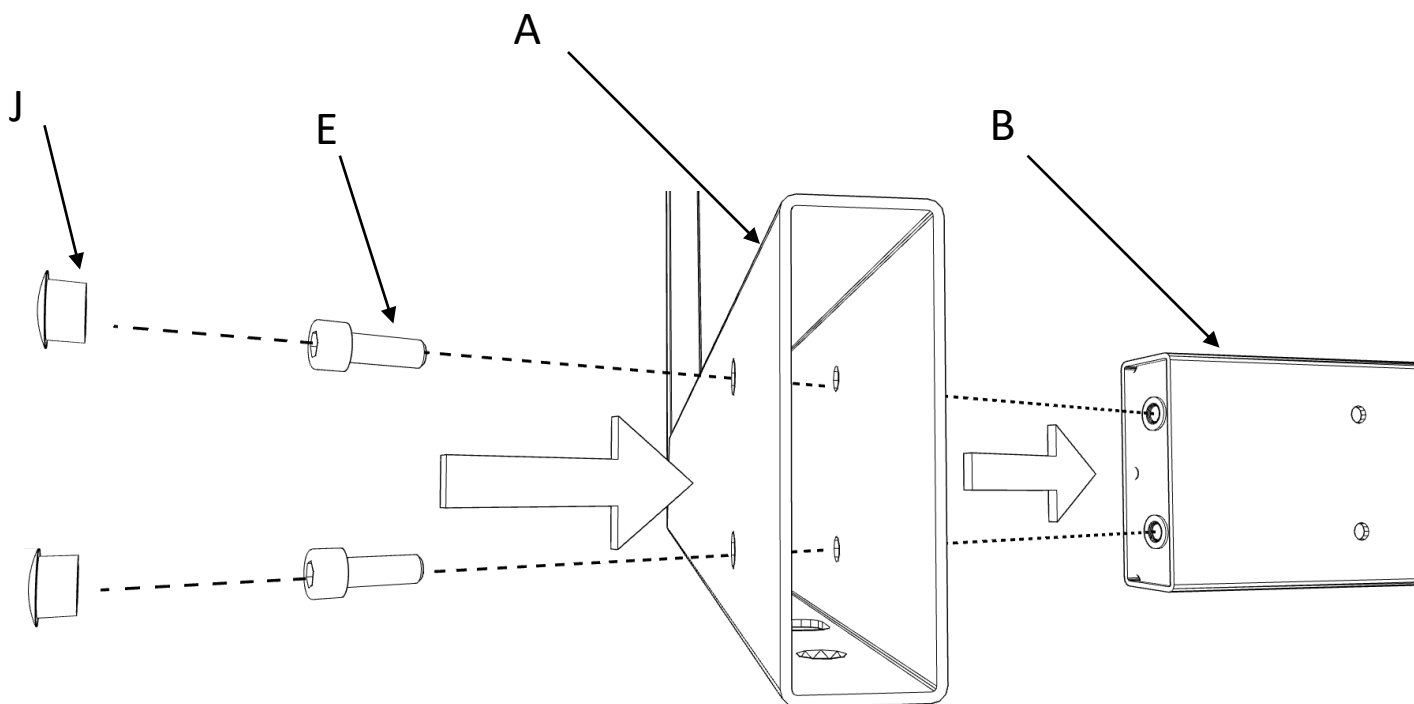

MATERIALE FURNIZATE