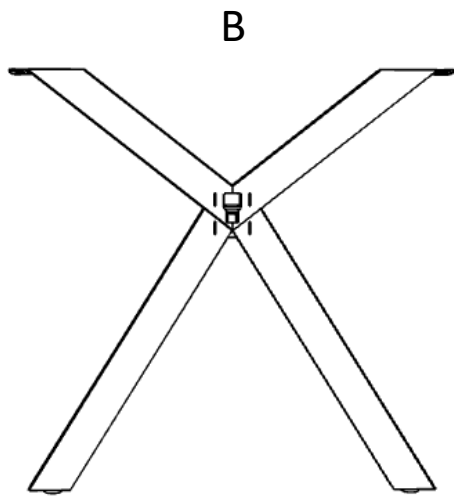

INSTRUCTIUNE

ASAMBLARE

MASA KLEO

Dificultate	Timp util	Unelte	Persoane
★ ★ ★ ☆ ☆	 20min		

Estimativ ,calculat in baza experientei producatorului

MATERIALE FURNIZATE

2X

1X

1X

4X

1X

4X

PASUL 1