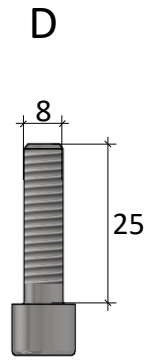

INSTRUCTIUNE

ASAMBLARE

MASA KLEO

Dificultate	Timp util	Unelte	Persoane
★ ★ ★ ☆ ☆	 20min		

Estimativ ,calculat in baza experientei producatorului

MATERIALE FURNIZATE

2X

1X

1X

4X

1X

4X

PASUL 1