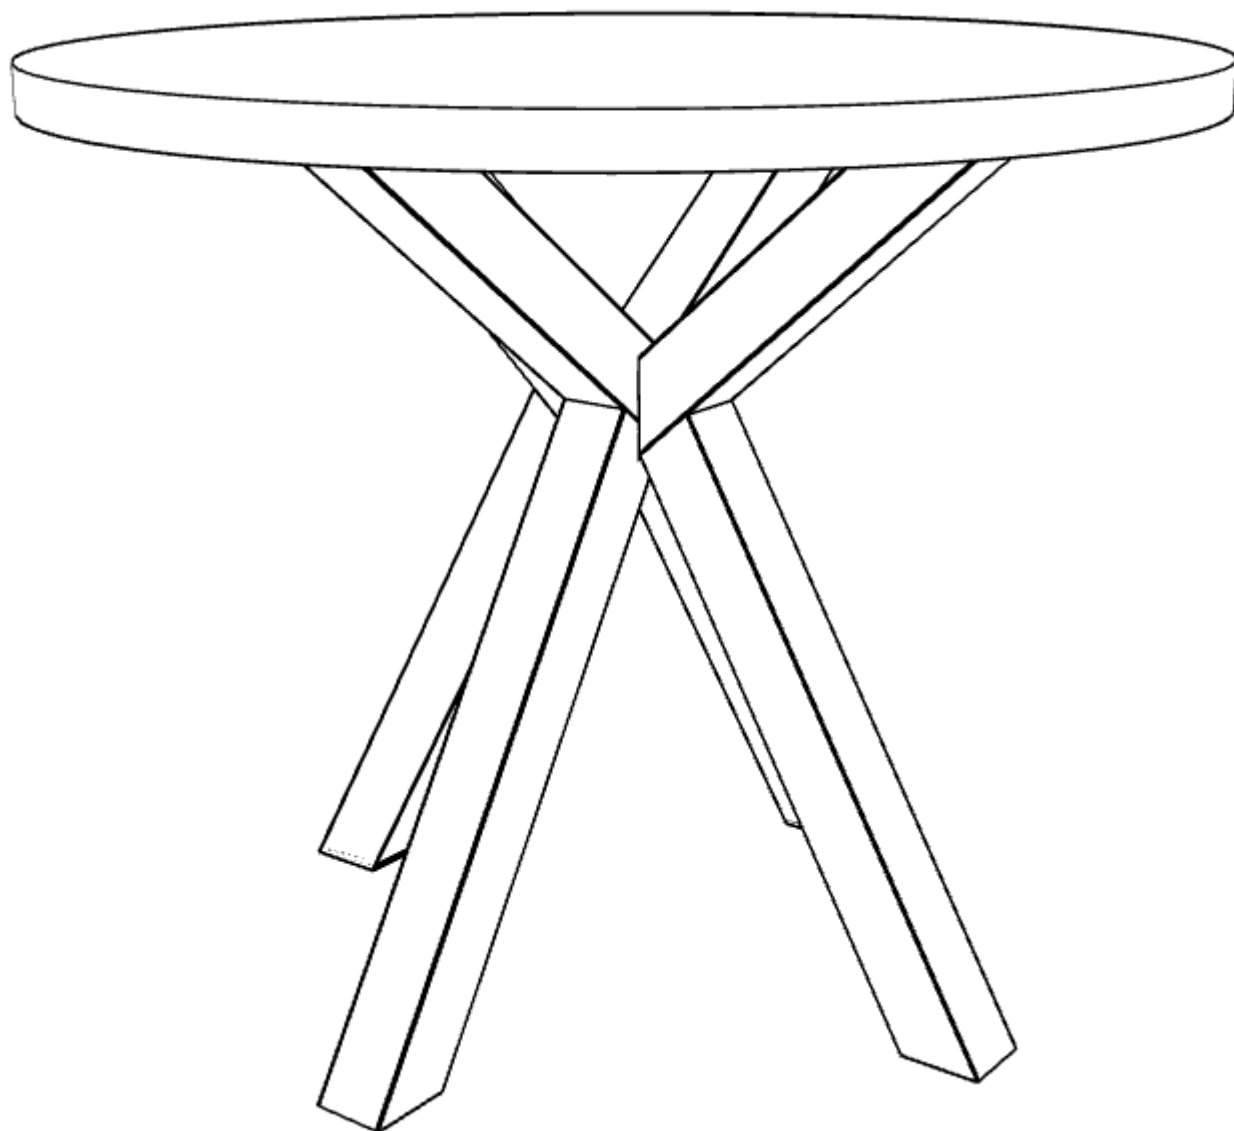

INSTRUCTIUNE

ASAMBLARE

MASA KLEO

Dificultate	Timp util	Unelte	Persoane
★ ★ ★ ☆ ☆	 20min		

Estimativ ,calculat in baza experientei producatorului

MATERIALE FURNIZATE

2X

1X

1X

4X

1X

4X

PASUL 1