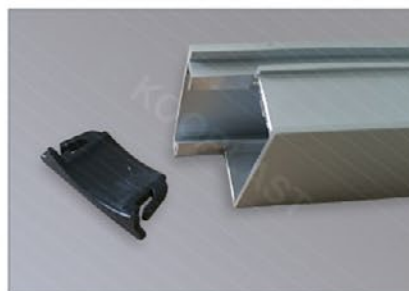

PLASTOVÉ ROLETY

Příprava koncové lišty RB02 pro zámek RB61

(montáž do dna koncové lišty)

Příprava koncové lišty RB02 pro zámek RB60

(montáž na zadní stranu koncové lišty)

METALLIC LINE ROLETY

Příprava koncové lišty RC03 pro zámek RB61

(montáž do dna koncové lišty)

Příprava koncové lišty RC03 pro kluzový kolík

Příprava vodícího profilu RC11 pro mechaniku C3