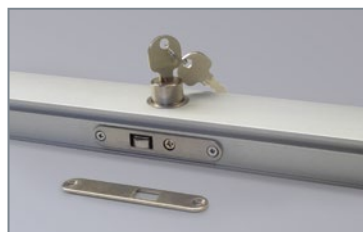

METALLIC LINE ROLETY

Příprava koncové lišty RC03 pro zámek RB61 (Häfele)

(montáž do dna koncové lišty)
– lze objednat i zámky na stejný klíč