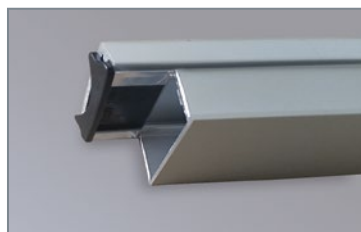

Příprava koncové lišty RC03 pro kluzový kolík