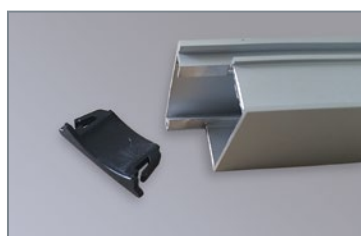

Příprava koncové lišty RC03 pro kluzový kolík