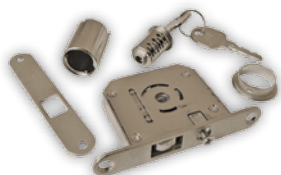

## PLASTOVÉ ROLETY

### Příprava koncové lišty RB02 pro zámek RB61 (Häfele)

(montáž do dna koncové lišty)  
– lze objednat i zámky na stejný klíč

### Příprava koncové lišty RB02 pro zámek RB60 (Lehmann)

(montáž na zadní stranu koncové lišty)

### Příprava koncové lišty RB02 pro zafrézovanou úchytку RB65

(úchytka pouze v dekoru stříbrná)  
– rozměr úchytky: 70x30x13 mm (š/v/hl)