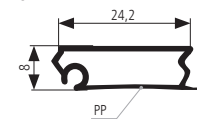

4 dozadu

posuv horizontální (bez vyvažovací mechaniky)

VLOŽENÉ vedení (vodící profily souběžně s hranou korpusu)

TOP

spodní hliníkové profily s krycím profilem ve stejném dekoru, jako celá roleta

pro systém navíjení 1 2 3 4 5 6

plastové profily umožňující vytvářet libovolné rádiusy

pro systém navíjení 4 5 6

6 do šneku

plastové lamely 24 mm (RNB)

noble mat černá/01 (Alter Dark V3555)

noble mat bílá/02 (Casa Blanca V3552)

noble mat šedá/03 (Silver Lake V3553)