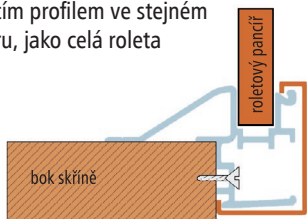

TYP POSUVU A SYSTÉMU NAVÍJENÍ

SYSTÉM VEDENÍ

DEKORY

FORMA DODÁNÍ

posuv vertikální

NALOŽENÉ vedení (vodící profily naložené před korpusem)

Frame

spodní hliníkové profily s krycím profilem ve stejném dekoru, jako celá roleta

pro systém navíjení 1 2 3 4 5 6

naložené s mechanikou C3

celohliníkové profily v dekoru hliník a nerez (jen pro metallic line)

pro systém navíjení 2

1 KOOBOX

2 s vyvažovací mechanikou C3

3 s vyvažovací mechanikou C8

4 dozadu

posuv horizontální (bez vyvažovací mechaniky)

VLOŽENÉ vedení (vodící profily souběžně s hranou korpusu)

TOP

spodní hliníkové profily s krycím profilem ve stejném dekoru, jako celá roleta

pro systém navíjení 1 2 3 4 5 6