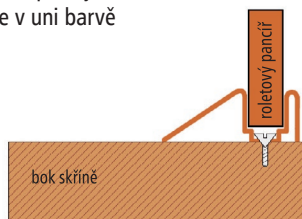

4 dozadu

posuv horizontální (bez vyvažovací mechaniky)

VLOŽENÉ vedení (vodící profily souběžně s hranou korpusu)

TOP

spodní hliníkové profily s krycím profilem ve stejném dekoru, jako celá roleta

pro systém navíjení 1 2 3 4 5 6

šroubované

plastové profily pouze v uni barvě

pro systém navíjení 2 3 4 5

5 dozadu

zafrézované

plastové profily

pro systém navíjení 3 4 5 6

zafrézované flexibilní