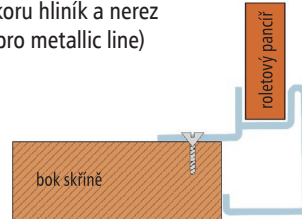

TYP POSUVU A SYSTÉMU NAVÍJENÍ

SYSTÉM VEDENÍ

DEKORY

FORMA DODÁNÍ

posuv vertikální

NALOŽENÉ vedení (vodící profily naložené před korpusem)

Frame

spodní hliníkové profily s krycím profilem ve stejném dekoru, jako celá roleta

pro systém navíjení 1 2 3 4 5 6

naložené s mechanikou C3

celohliníkové profily v dekoru hliník a nerez (jen pro metallic line)

pro systém navíjení 2

1 KOOBOX

2 s vyvažovací mechanikou C3

3 s vyvažovací mechanikou C8

4 dozadu

posuv horizontální (bez vyvažovací mechaniky)

VLOŽENÉ vedení (vodící profily souběžně s hranou korpusu)

TOP

spodní hliníkové profily s krycím profilem ve stejném dekoru, jako celá roleta

pro systém navíjení 1 2 3 4 5 6