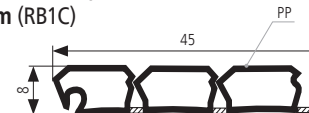

plastové lamely 45 mm (RB1C)

černá/01 (RAL 9011)

bílá/02 (RAL 9010)

šedá/03 (RAL 7035)

antracit/An (RAL 7016)

chrom/ch (imitace hliníku) (nejblíž k EGGER F509 ST2)

buk/F56 (nejblíž k EGGER H1582 ST15)

třešeň II./F173 (nejblíž k EGGER H1706 ST15)

javor/F224 (nejblíž k EGGER H1521 ST15)

bříza/F179 (nejblíž k EGGER H1733 ST9)

plastové lamely 25 mm (R25B)