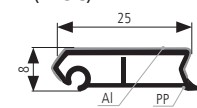

metallic line lamely 25 mm (R25C)