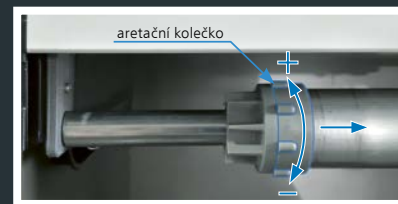

# 1 | JEDNODUCHÁ A RYCHLÁ MONTÁŽ

do 10 minut, kterou zvládne každý

- kompletní box s roletovým pancířem, koncovou a krycí lištou se jen vloží do korpusu skříně, následně se nasadí a přišroubují vodící lišty
- vyvažovací mechanika je už ve výrobě přednastavena podle objednaného rozměru
- v případě potřeby lze napětí vyvažovací mechaniky nastavit jednoduchým otočením kolečka (bez nutnosti demontovat roletu, vyvažovací mechaniku)