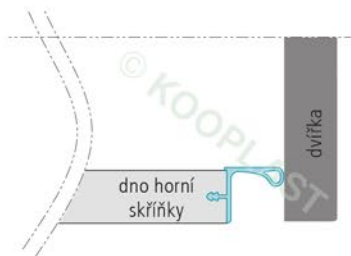

| art. číslo | nákres/popis/foto | objedn. číslo | dekor | balení ks |
|-----------------|--|---------------------|--|----------------------------------|
| S068 |  <p>M 1:1 úchytový profil pro horní skříňky s výklopem (rozměry frézování: š. 3 mm, hl. 8 mm)</p> | S068/Nat | hliník natural | 100 m 4 m 2 m na míru** |
| | | S068/An | antracit (RAL 7016) | 100 m 4 m |
| | | S068/02L S068/Ne | bílá lesk (RAL 9016) nerez broušený | 2 m na míru** |
| | | S068/lak | RAL  | na míru |
| S068/LED |  <p>M 1:1 úchytový profil LED pro horní skříňky s výklopem (rozměry frézování: š. 3 mm, hl. 8 mm)</p> | S068/LED/Ne | nerez broušený | 100 m 4 m 2 m na míru** |
| | | S068/LED/lak | RAL  | na míru |
| EAI 3 |  <p>M 1:1 profil úchytový LED</p> | EAI3/Al/tr | hliník + transp. krytka | 3 m |
| | | EAI3/Al/ml | hliník + mléčná krytka | |

Montáž a použití profilu S068

Montáž a použití profilu EAI3