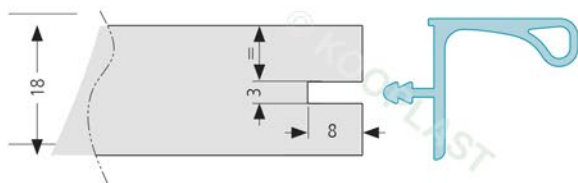

| art. číslo | nákres/popis/foto | objedn. číslo | dekor | balení ks |
|-----------------|--|---------------------|--|----------------------------------|
| S068 |  <p>M 1:1 úchytový profil pro horní skříňky s výklopem (rozměry frézování: š. 3 mm, hl. 8 mm)</p> | S068/Nat | hliník natural | 100 m 4 m 2 m na míru** |
| | | S068/An | antracit (RAL 7016) | 100 m 4 m |
| | | S068/02L S068/Ne | bílá lesk (RAL 9016) nerez broušený | 2 m na míru** |
| | | S068/lak | RAL  | na míru |
| S068/LED |  <p>M 1:1 úchytový profil LED pro horní skříňky s výklopem (rozměry frézování: š. 3 mm, hl. 8 mm)</p> | S068/LED/Ne | nerez broušený | 100 m 4 m 2 m na míru** |
| | | S068/LED/lak | RAL  | na míru |
| EAI 3 |  <p>M 1:1 profil úchytový LED</p> | EAI3/Al/tr | hliník + transp. krytka | 3 m |
| | | EAI3/Al/ml | hliník + mléčná krytka | |

Montáž a použití profilu S068

Montáž a použití profilu EAI3