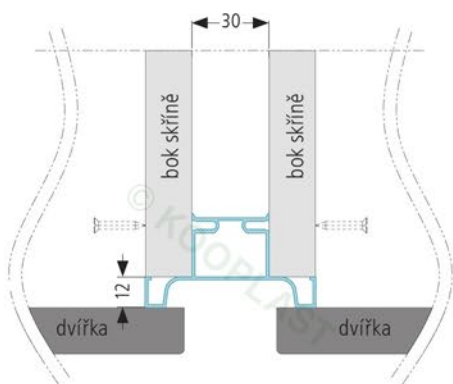

art. číslo	návrh/popis/foto	objedn. číslo	dekor	balení ks
S059	<p>M 1:2 úchyťový profil oboustranný</p>	S059/Nat	hliník natural	54 m 4,5 m 2,25 m
		S059/02L S059/Ne	bílá lesk (RAL 9016) nerez broušený	54 m 4,5 m 2,25 m
		S059/lak	RAL	4,5 m
S059/LED	<p>M 1:2 úchyťový profil LED oboustranný</p>	S059/LED/Ne	nerez broušený	54 m 4,5 m 2,25 m
		S059/LED/lak	RAL	4,5 m
S060	<p>M 1:2 úchyťový profil jednostranný</p>	S060/Nat	hliník natural	67,5 m 4,5 m 2,25 m
		S060/02L S060/Ne	bílá lesk (RAL 9016) nerez broušený	67,5 m 4,5 m 2,25 m
		S060/lak	RAL	4,5 m
S060/LED	<p>M 1:2 úchyťový profil LED jednostranný</p>	S060/LED/Ne	nerez broušený	67,5 m 4,5 m 2,25 m
		S060/LED/lak	RAL	4,5 m

Montáž profilu S059

Montáž profilu S060

KOOPLAST

Kooplast s.r.o., sídlo: Květná 15, 680 01 Boskovice
 provoz: Chrudichromská 22, 680 01 Boskovice
 tel.: +420 515 550 540, mobil: +420 602 567 305
 info@kooplast.cz, www.kooplast.cz