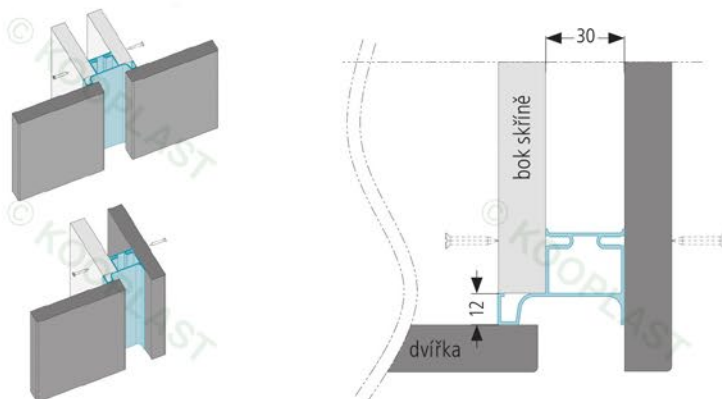

Montáž profilu S060

KOOPLAST

Kooplast s.r.o., sídlo: Květná 15, 680 01 Boskovice
provoz: Chrudichromská 22, 680 01 Boskovice
tel.: +420 515 550 540, mobil: +420 602 567 305
info@kooplast.cz, www.kooplast.cz

k dodání do 3 týdnů, elementy lze objednat pouze s profily

**termín dodání do 3 dnů
Tiskové chyby vyhrazeny.