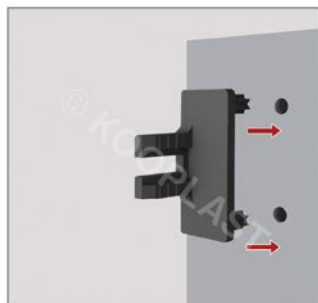

art. číslo	nákres/popis/foto	objedn. číslo	dekor	balení ks		
S057	 <p>M 1:2 úchyťový profil zásuvkový</p>		S057/Nat	hliník natural	65,6 m 4,1 m 2,05 m na míru**	
			S057/An	antracit (RAL 7016)	65,6 m	
			S057/02L	bílá lesk (RAL 9016)	4,1 m	
			S057/Al	hliník broušený	2,05 m	
			S057/Ne	nerez broušený	na míru**	
	S057/dub	dýha dub	65,6 m 4,1 m 2,05 m na míru**			
	S057/lak	RAL		na míru		
	elementy	S057/z záslepka, plastová, k S057 (levá / pravá)		S057/z/An	antracit	1 ks
				S057/z/02L	bílá hliník	
		S057/z/Al	nerez	S057/z/Ne	RAL	
S057/z2 záslepka plná, plastová, k S057 (levá / pravá)			S057/z2/02L	bílá hliník	1 ks	
	S057/z2/Al		nerez			
S057/z2/lak	RAL		1 ks			
S057/LED	 <p>M 1:2 úchyťový profil LED zásuvkový</p>		S057/LED/Nat	hliník natural	65,6 m 4,1 m 2,05 m na míru**	
			S057/LED/An	antracit (RAL 7016)	65,6 m	
			S057/LED/Ne	nerez broušený	4,1 m	
			S057/LED/02L	bílá hliník	2,05 m	
			S057/LED/Al	nerez	na míru**	
	S057/LED/lak	RAL		na míru		
	elementy	S057/z3 záslepka plná, hliníková, k S057/LED (levá / pravá)		S057/z3/Al	hliník	1 ks
				S057/z3/Ne	nerez	
				S057/z3/lak	RAL	

UCHYČENÍ K PROFILU S057

art. číslo	popis/foto	objedn. číslo	dekor	balení ks
S346	uchycení k profilům S057 pro bezvrutovou montáž (2 páry S346/1 skříňka)	S346/01	černá	200 párů 1 pár
S99	kovové uchycení k profilům S057 pro montáž vruty (1 set S99/1 skříňka)	S99/00	—	100 setů 1 set

Montáž profilu S057 s uchycením S346

Spojení profilů S057 uchycením S99

umístění úchycení S99 k profilu S057

montáž profilu S057 ke korpusu

Montáž s uchycením S346

umístění úchytu S346

umístění protikusu k úchytu S346