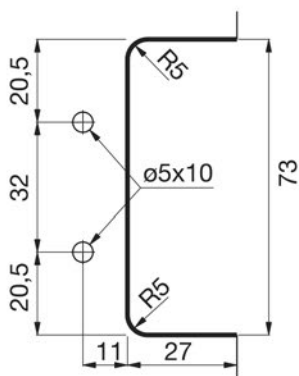

UCHYČENÍ K PROFILU S057

art. číslo	popis/foto	objedn. číslo	dekor	balení ks
S346	uchycení k profilům S057 pro bezvrutovou montáž (2 páry S346/1 skříňka)	S346/01	černá	200 párů 1 pár
S99	kovové uchycení k profilům S057 pro montáž vruty (1 set S99/1 skříňka)	S99/00	—	100 setů 1 set

Montáž profilu S057 s uchycením S346