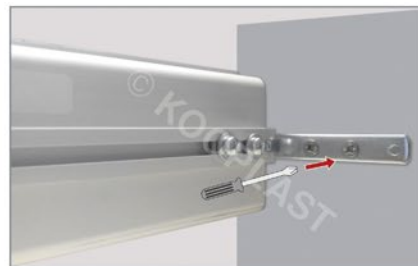

art. číslo	nákres/popis/foto	objedn. číslo	dekor	balení ks		
S057	 <p>M 1:2 úchyťový profil zásuvkový</p>		S057/Nat	hliník natural	65,6 m 4,1 m 2,05 m na míru**	
			S057/An	antracit (RAL 7016)	65,6 m	
			S057/02L	bílá lesk (RAL 9016)	4,1 m	
			S057/Al	hliník broušený	2,05 m	
			S057/Ne	nerez broušený	na míru**	
	S057/dub	dýha dub	65,6 m 4,1 m 2,05 m na míru**			
	S057/lak	RAL		na míru		
	elementy	S057/z záslepka, plastová, k S057 (levá / pravá)		S057/z/An	antracit	1 ks
				S057/z/02L	bílá hliník	
		S057/z/Al	nerez	S057/z/Ne	RAL	
S057/z2 záslepka plná, plastová, k S057 (levá / pravá)			S057/z2/02L	bílá hliník	1 ks	
	S057/z2/Al		nerez			
S057/z2/lak	RAL		1 ks			
S057/LED	 <p>M 1:2 úchyťový profil LED zásuvkový</p>		S057/LED/Nat	hliník natural	65,6 m 4,1 m 2,05 m na míru**	
			S057/LED/An	antracit (RAL 7016)	65,6 m	
			S057/LED/Ne	nerez broušený	4,1 m	
			S057/LED/02L	bílá hliník	2,05 m	
			S057/LED/Al	nerez	na míru**	
	S057/LED/lak	RAL		na míru		
	elementy	S057/z3 záslepka plná, hliníková, k S057/LED (levá / pravá)		S057/z3/Al	hliník	1 ks
				S057/z3/Ne	nerez	
				S057/z3/lak	RAL	

UCHYČENÍ K PROFILU S057

art. číslo	popis/foto	objedn. číslo	dekor	balení ks
S346	uchycení k profilům S057 pro bezvrutovou montáž (2 páry S346/1 skříňka)	S346/01	černá	200 párů 1 pár
S99	kovové uchycení k profilům S057 pro montáž vruty (1 set S99/1 skříňka)	S99/00	—	100 setů 1 set

Montáž profilu S057 s uchycením S346

Spojení profilů S057 uchycením S99

umístění úchycení S99 k profilu S057

montáž profilu S057 ke korpusu

Montáž s uchycením S346

umístění úchytu S346

umístění protikusu k úchytu S346