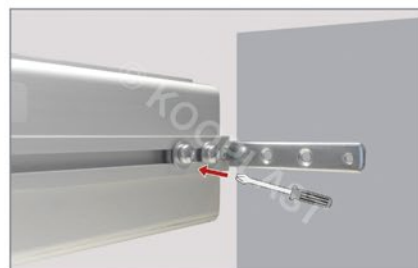

art. číslo	nákres/popis/foto	objedn. číslo	dekor	balení ks		
S057	 <p>M 1:2 úchyťový profil zásuvkový</p>		S057/Nat	hliník natural	65,6 m 4,1 m 2,05 m na míru**	
			S057/An	antracit (RAL 7016)	65,6 m	
			S057/02L	bílá lesk (RAL 9016)	4,1 m	
			S057/Al	hliník broušený	2,05 m	
			S057/Ne	nerez broušený	na míru**	
	S057/dub	dýha dub	65,6 m 4,1 m 2,05 m na míru**			
	S057/lak	RAL		na míru		
	elementy	S057/z záslepka, plastová, k S057 (levá / pravá)		S057/z/An	antracit	1 ks
				S057/z/02L	bílá hliník	
		S057/z/Al	nerez	S057/z/Ne	RAL	
S057/z2 záslepka plná, plastová, k S057 (levá / pravá)			S057/z2/02L	bílá hliník	1 ks	
	S057/z2/Al		nerez			
S057/z2/lak	RAL		1 ks			
S057/LED	 <p>M 1:2 úchyťový profil LED zásuvkový</p>		S057/LED/Nat	hliník natural	65,6 m 4,1 m 2,05 m na míru**	
			S057/LED/An	antracit (RAL 7016)	65,6 m	
			S057/LED/Ne	nerez broušený	4,1 m	
			S057/LED/02L	bílá hliník	2,05 m	
			S057/LED/Al	nerez	na míru**	
	S057/LED/lak	RAL		na míru		
	elementy	S057/z3 záslepka plná, hliníková, k S057/LED (levá / pravá)		S057/z3/Al	hliník	1 ks
				S057/z3/Ne	nerez	
				S057/z3/lak	RAL	

UCHYČENÍ K PROFILU S057

art. číslo	popis/foto	objedn. číslo	dekor	balení ks
S346	uchycení k profilům S057 pro bezvrutovou montáž (2 páry S346/1 skříňka)	S346/01	černá	200 párů 1 pár
S99	kovové uchycení k profilům S057 pro montáž vruty (1 set S99/1 skříňka)	S99/00	—	100 setů 1 set

Montáž profilu S057 s uchycením S346

Spojení profilů S057 uchycením S99

umístění úchycení S99 k profilu S057

montáž profilu S057 ke korpusu

Montáž s uchycením S346

umístění úchytu S346

umístění protikusu k úchytu S346