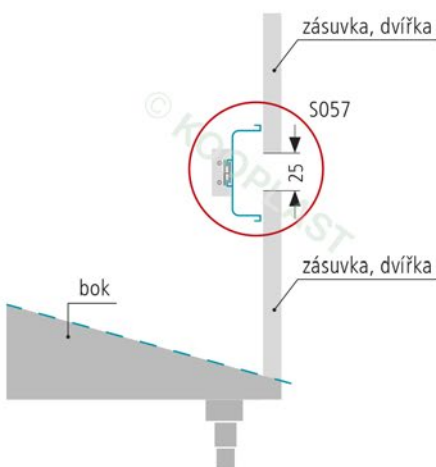

art. číslo	nákres/popis/foto	objedn. číslo	dekor	balení ks		
S057	 <p>M 1:2 úchyťový profil zásuvkový</p>		S057/Nat	hliník natural	65,6 m 4,1 m 2,05 m na míru**	
			S057/An	antracit (RAL 7016)	65,6 m	
			S057/02L	bílá lesk (RAL 9016)	4,1 m	
			S057/Al	hliník broušený	2,05 m	
			S057/Ne	nerez broušený	na míru**	
	S057/dub	dýha dub	65,6 m 4,1 m 2,05 m na míru**			
	S057/lak	RAL		na míru		
	elementy	S057/z záslepka, plastová, k S057 (levá / pravá)		S057/z/An	antracit	1 ks
				S057/z/02L	bílá hliník	
		S057/z/Al	nerez	S057/z/Ne	RAL	
S057/z2 záslepka plná, plastová, k S057 (levá / pravá)			S057/z2/02L	bílá hliník	1 ks	
	S057/z2/Al		nerez			
S057/z2/lak	RAL		1 ks			
S057/LED	 <p>M 1:2 úchyťový profil LED zásuvkový</p>		S057/LED/Nat	hliník natural	65,6 m 4,1 m 2,05 m na míru**	
			S057/LED/An	antracit (RAL 7016)	65,6 m	
			S057/LED/Ne	nerez broušený	4,1 m	
			S057/LED/02L	bílá hliník	2,05 m	
			S057/LED/Al	nerez	na míru**	
	S057/LED/lak	RAL		na míru		
	elementy	S057/z3 záslepka plná, hliníková, k S057/LED (levá / pravá)		S057/z3/Al	hliník	1 ks
				S057/z3/Ne	nerez	
				S057/z3/lak	RAL	

UCHYČENÍ K PROFILU S057

art. číslo	popis/foto	objedn. číslo	dekor	balení ks
S346	uchycení k profilům S057 pro bezvrutovou montáž (2 páry S346/1 skříňka)	S346/01	černá	200 párů 1 pár
S99	kovové uchycení k profilům S057 pro montáž vruty (1 set S99/1 skříňka)	S99/00	—	100 setů 1 set

Montáž profilu S057 s uchycením S346

Spojení profilů S057 uchycením S99

umístění úchycení S99 k profilu S057

montáž profilu S057 ke korpusu

Montáž s uchycením S346

umístění úchytu S346

umístění protikusu k úchytu S346

sesazení uchycení S346