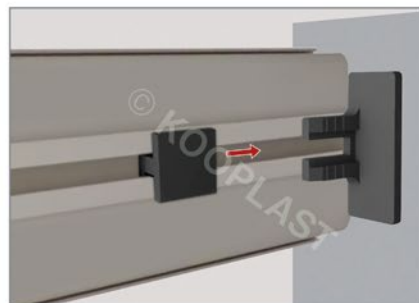

art. číslo	nákres/popis/foto	objedn. číslo	dekor	balení ks		
S057	 <p>M 1:2 úchyťový profil zásuvkový</p>		S057/Nat	hliník natural	65,6 m 4,1 m 2,05 m na míru**	
			S057/An	antracit (RAL 7016)	65,6 m	
			S057/02L	bílá lesk (RAL 9016)	4,1 m	
			S057/Al	hliník broušený	2,05 m	
			S057/Ne	nerez broušený	na míru**	
	S057/dub	dýha dub	65,6 m 4,1 m 2,05 m na míru**			
	S057/lak	RAL		na míru		
	elementy	S057/z záslepka, plastová, k S057 (levá / pravá)		S057/z/An	antracit	1 ks
				S057/z/02L	bílá hliník	
		S057/z/Al	nerez	S057/z/Ne	RAL	
S057/z2 záslepka plná, plastová, k S057 (levá / pravá)			S057/z2/02L	bílá hliník	1 ks	
	S057/z2/Al		nerez			
S057/z2/lak	RAL		1 ks			
S057/LED	 <p>M 1:2 úchyťový profil LED zásuvkový</p>		S057/LED/Nat	hliník natural	65,6 m 4,1 m 2,05 m na míru**	
			S057/LED/An	antracit (RAL 7016)	65,6 m	
			S057/LED/Ne	nerez broušený	4,1 m	
			S057/LED/02L	bílá hliník	2,05 m	
			S057/LED/Al	nerez	na míru**	
	S057/LED/lak	RAL		na míru		
	elementy	S057/z3 záslepka plná, hliníková, k S057/LED (levá / pravá)		S057/z3/Al	hliník	1 ks
				S057/z3/Ne	nerez	
				S057/z3/lak	RAL	

UCHYČENÍ K PROFILU S057

art. číslo	popis/foto	objedn. číslo	dekor	balení ks
S346	uchycení k profilům S057 pro bezvrutovou montáž (2 páry S346/1 skříňka)	S346/01	černá	200 párů 1 pár
S99	kovové uchycení k profilům S057 pro montáž vruty (1 set S99/1 skříňka)	S99/00	—	100 setů 1 set

Montáž profilu S057 s uchycením S346

Spojení profilů S057 uchycením S99

umístění úchycení S99 k profilu S057

montáž profilu S057 ke korpusu

Montáž s uchycením S346

umístění úchytu S346

umístění protikusu k úchytu S346