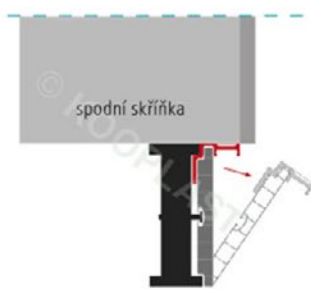

art. číslo	nákres/popis/foto	objedn. číslo	dekor	balení ks
<b>S100/smart</b>	<p>M 1:1 SMART klip doporučujeme pro LED profil EAl 4</p>	S100/smart	mléčná	1 ks

## Použití a montáž S100/smart

a) demontáž soklu

b) uchycení pro LED profil

art. číslo	nákres/popis/foto	objedn. číslo	dekor	balení ks	
<b>S080/100/120/150</b>	<p><b>S.../i</b> M 1:1 vnitřní a vnější roh 90°</p>	S080/i/Al S080/i/Ne S080/i/02L	hliník broušený nerez broušený bílá lesk	1 ks	
		S100/i/Al S100/i/Ne S100/i/Nat	hliník broušený nerez broušený hliník natural	156 ks	
		S100/i/An	antracit		
		S100/i/01 S100/i/02	černá bílá		
		S100/i/02L	bílá lesk	1 ks	
		S100/i/010 S100/i/113 S100/i/425 S100/i/441	wenge calvados buk olše		
		S100/i/lak	RAL		1 ks
		S120/i/Al S120/i/Ne S120/i/Nat S120/i/An S120/i/01 S120/i/02L	hliník broušený nerez broušený hliník natural antracit černá bílá lesk		132 ks 1 ks
		S120/i/lak	RAL	1 ks	
		S150/i/Al S150/i/Ne S150/i/Nat S150/i/An S150/i/01 S150/i/02 S150/i/02L S150/i/010	hliník broušený nerez broušený hliník natural antracit černá bílá bílá lesk wenge	104 ks 1 ks	
		S150/i/lak	RAL	1 ks	