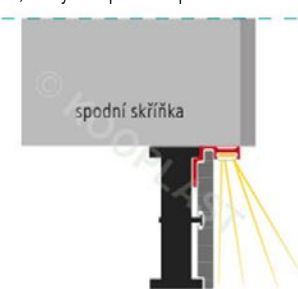

art. číslo	nákres/popis/foto	objedn. číslo	dekor	balení ks
<b>S100/smart</b>	<p>M 1:1 SMART klip doporučujeme pro LED profil EAl 4</p>	S100/smart	mléčná	1 ks

## Použití a montáž S100/smart

a) demontáž soklu

b) uchycení pro LED profil

art. číslo	nákres/popis/foto	objedn. číslo	dekor	balení ks	
<b>S080/100/120/150</b>	<p><b>S.../i</b> M 1:1 vnitřní a vnější roh 90°</p>	S080/i/Al S080/i/Ne S080/i/02L	hliník broušený nerez broušený bílá lesk	1 ks	
		S100/i/Al S100/i/Ne S100/i/Nat	hliník broušený nerez broušený hliník natural	156 ks	
		S100/i/An	antracit		
		S100/i/01 S100/i/02	černá bílá		
		S100/i/02L	bílá lesk	1 ks	
		S100/i/010 S100/i/113 S100/i/425 S100/i/441	wenge calvados buk olše		
		S100/i/lak	RAL		1 ks
		S120/i/Al S120/i/Ne S120/i/Nat S120/i/An S120/i/01 S120/i/02L	hliník broušený nerez broušený hliník natural antracit černá bílá lesk		132 ks 1 ks
		S120/i/lak	RAL	1 ks	
		S150/i/Al S150/i/Ne S150/i/Nat S150/i/An S150/i/01 S150/i/02 S150/i/02L S150/i/010	hliník broušený nerez broušený hliník natural antracit černá bílá bílá lesk wenge	104 ks 1 ks	
		S150/i/lak	RAL	1 ks	